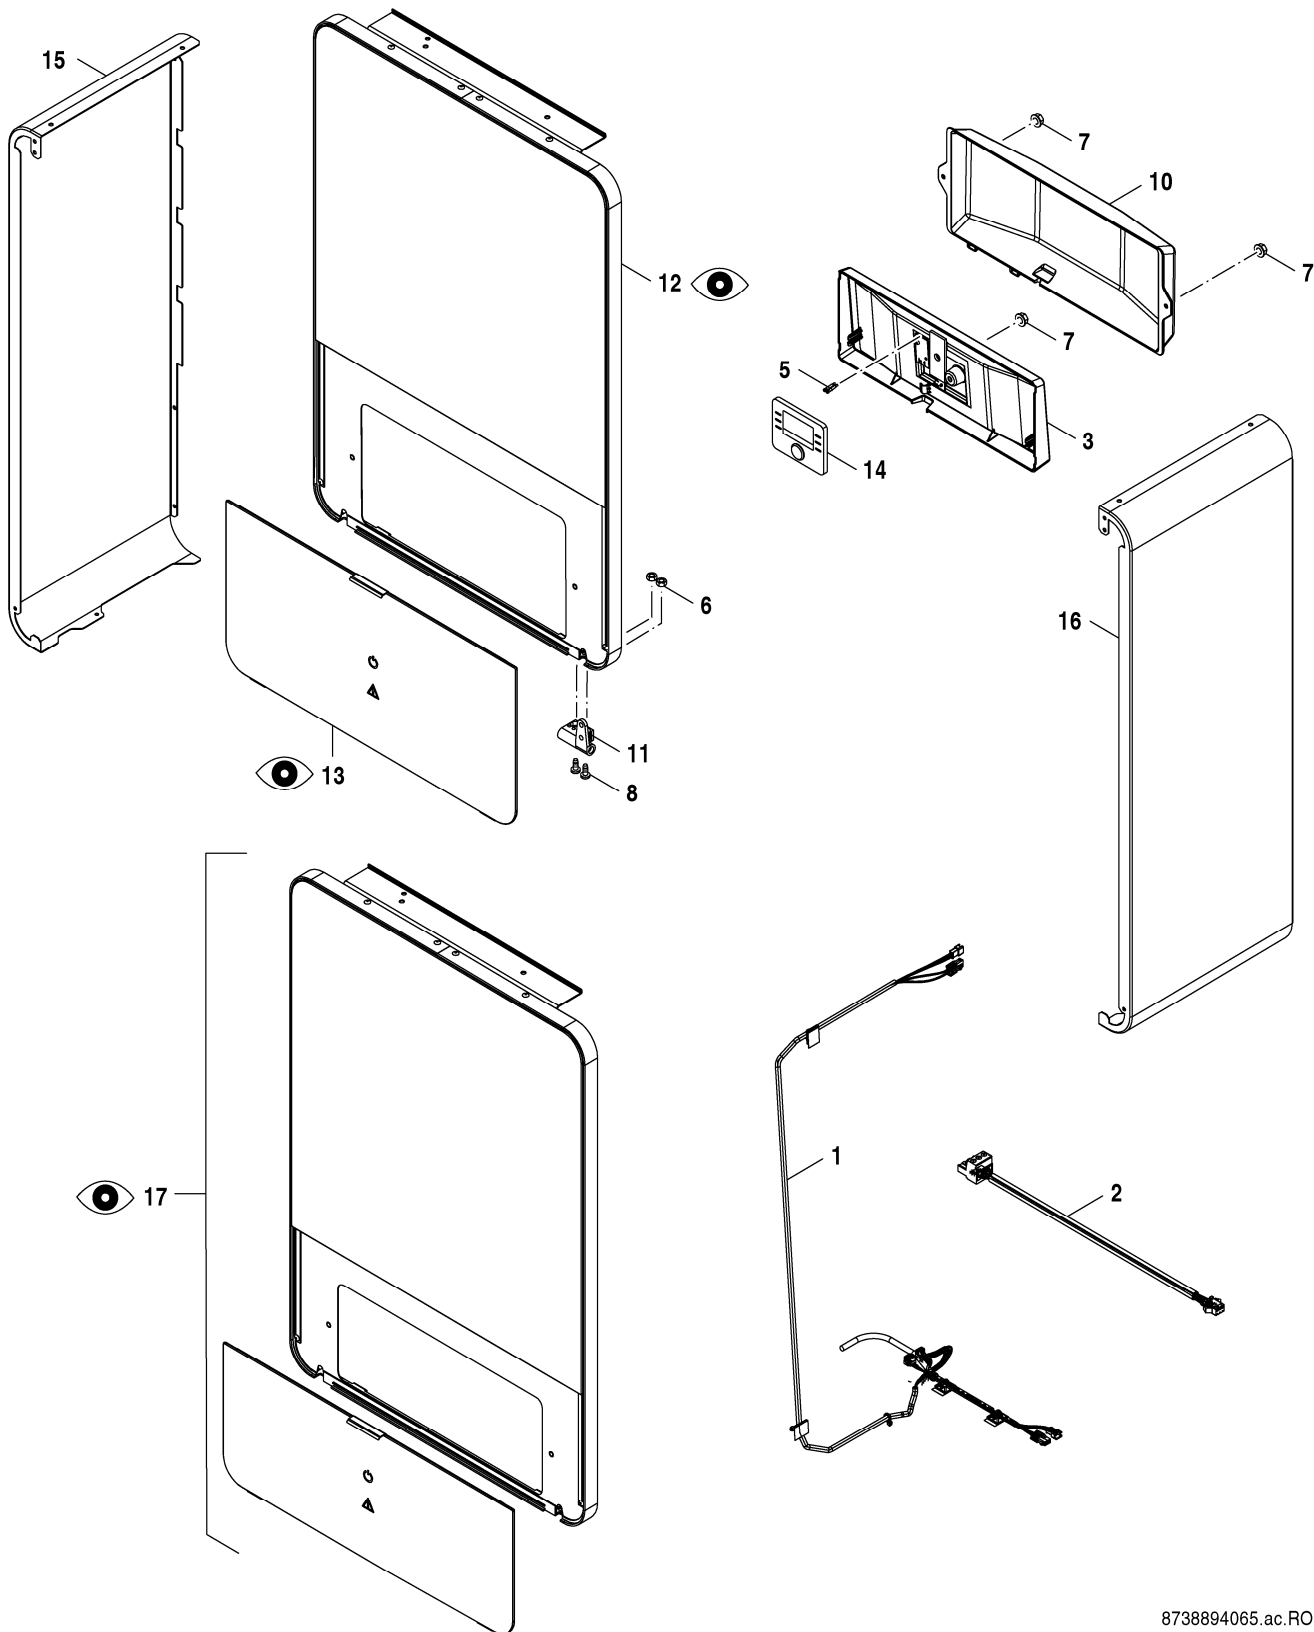

Ersatzteilliste

8738894065.ac.RO

Verkleidung Bo

CS7000iAW 7-17 IRB/E-S/T

2
A