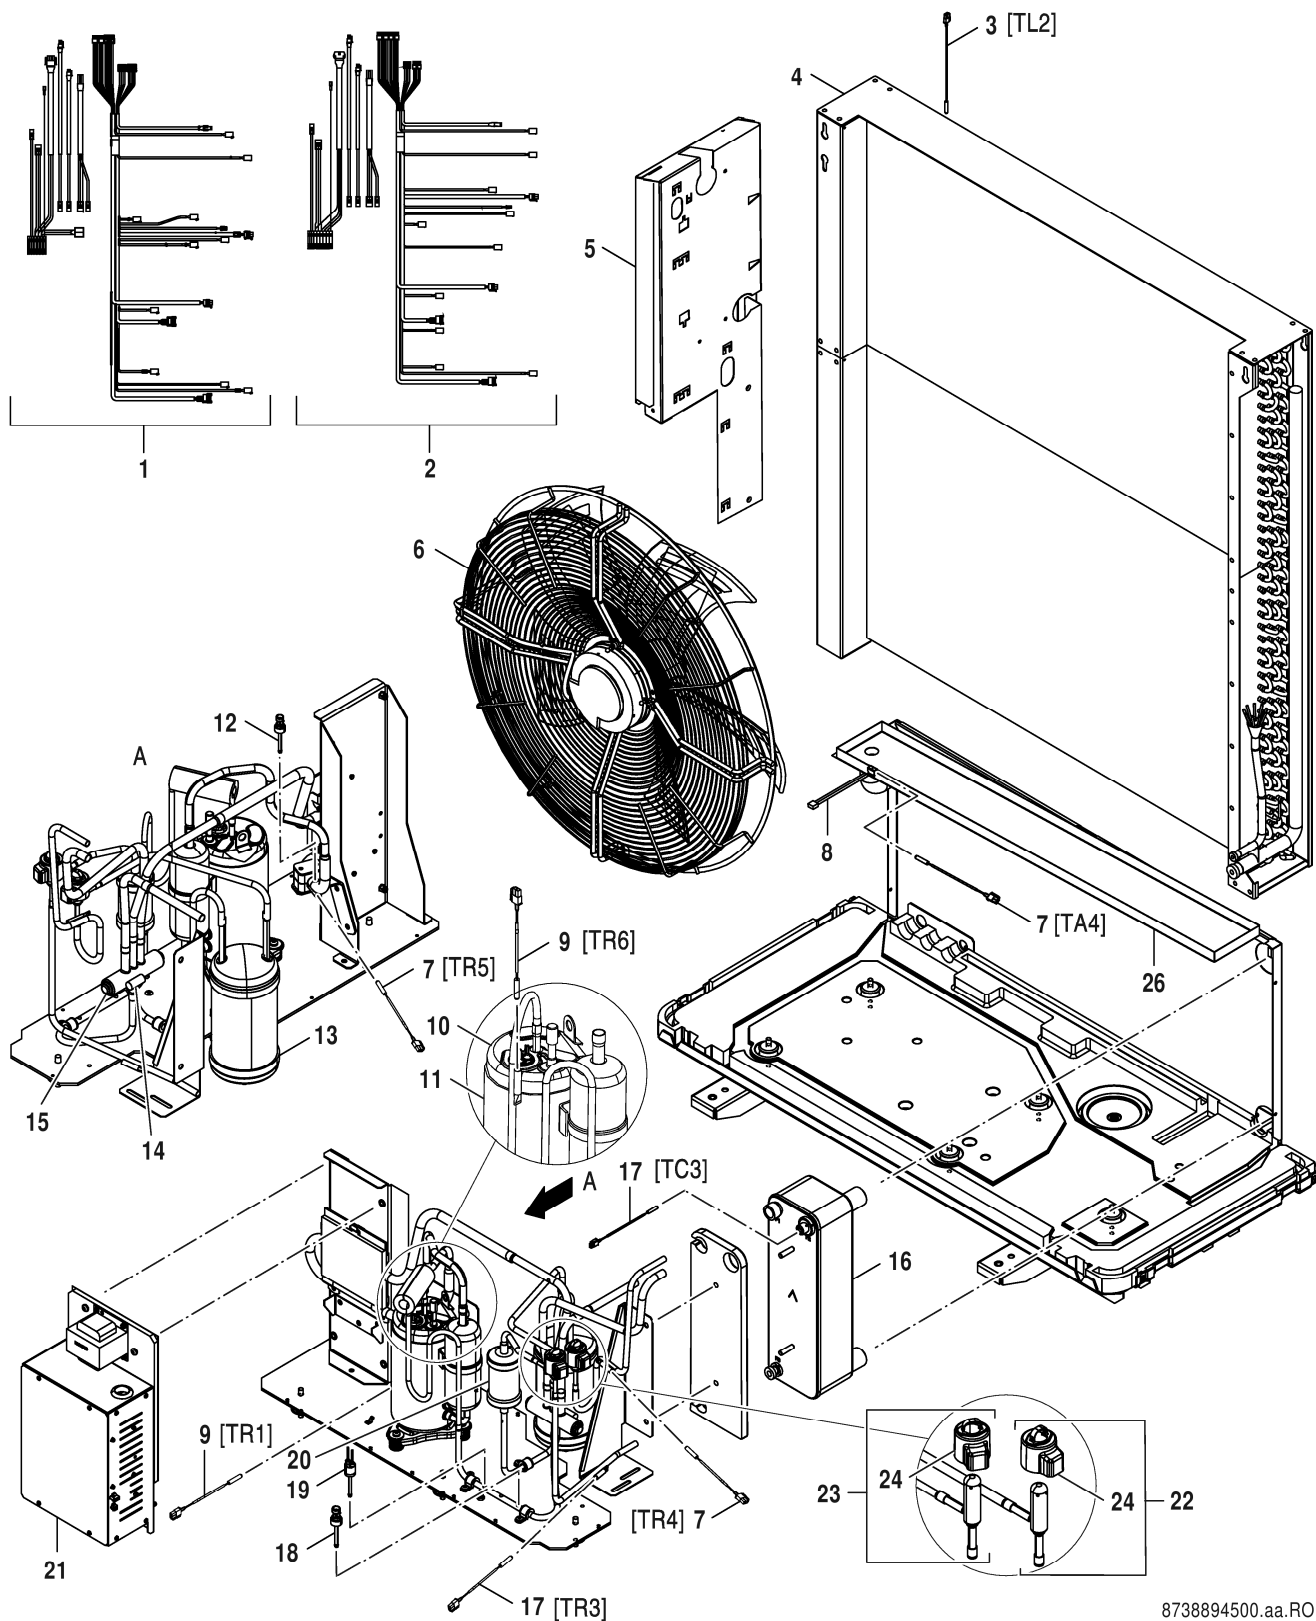

Ersatzteilliste

8738894500.aa.RO

Wärmepumpe

CS7000iAW 7-17 IRB/E-S/T

1
B