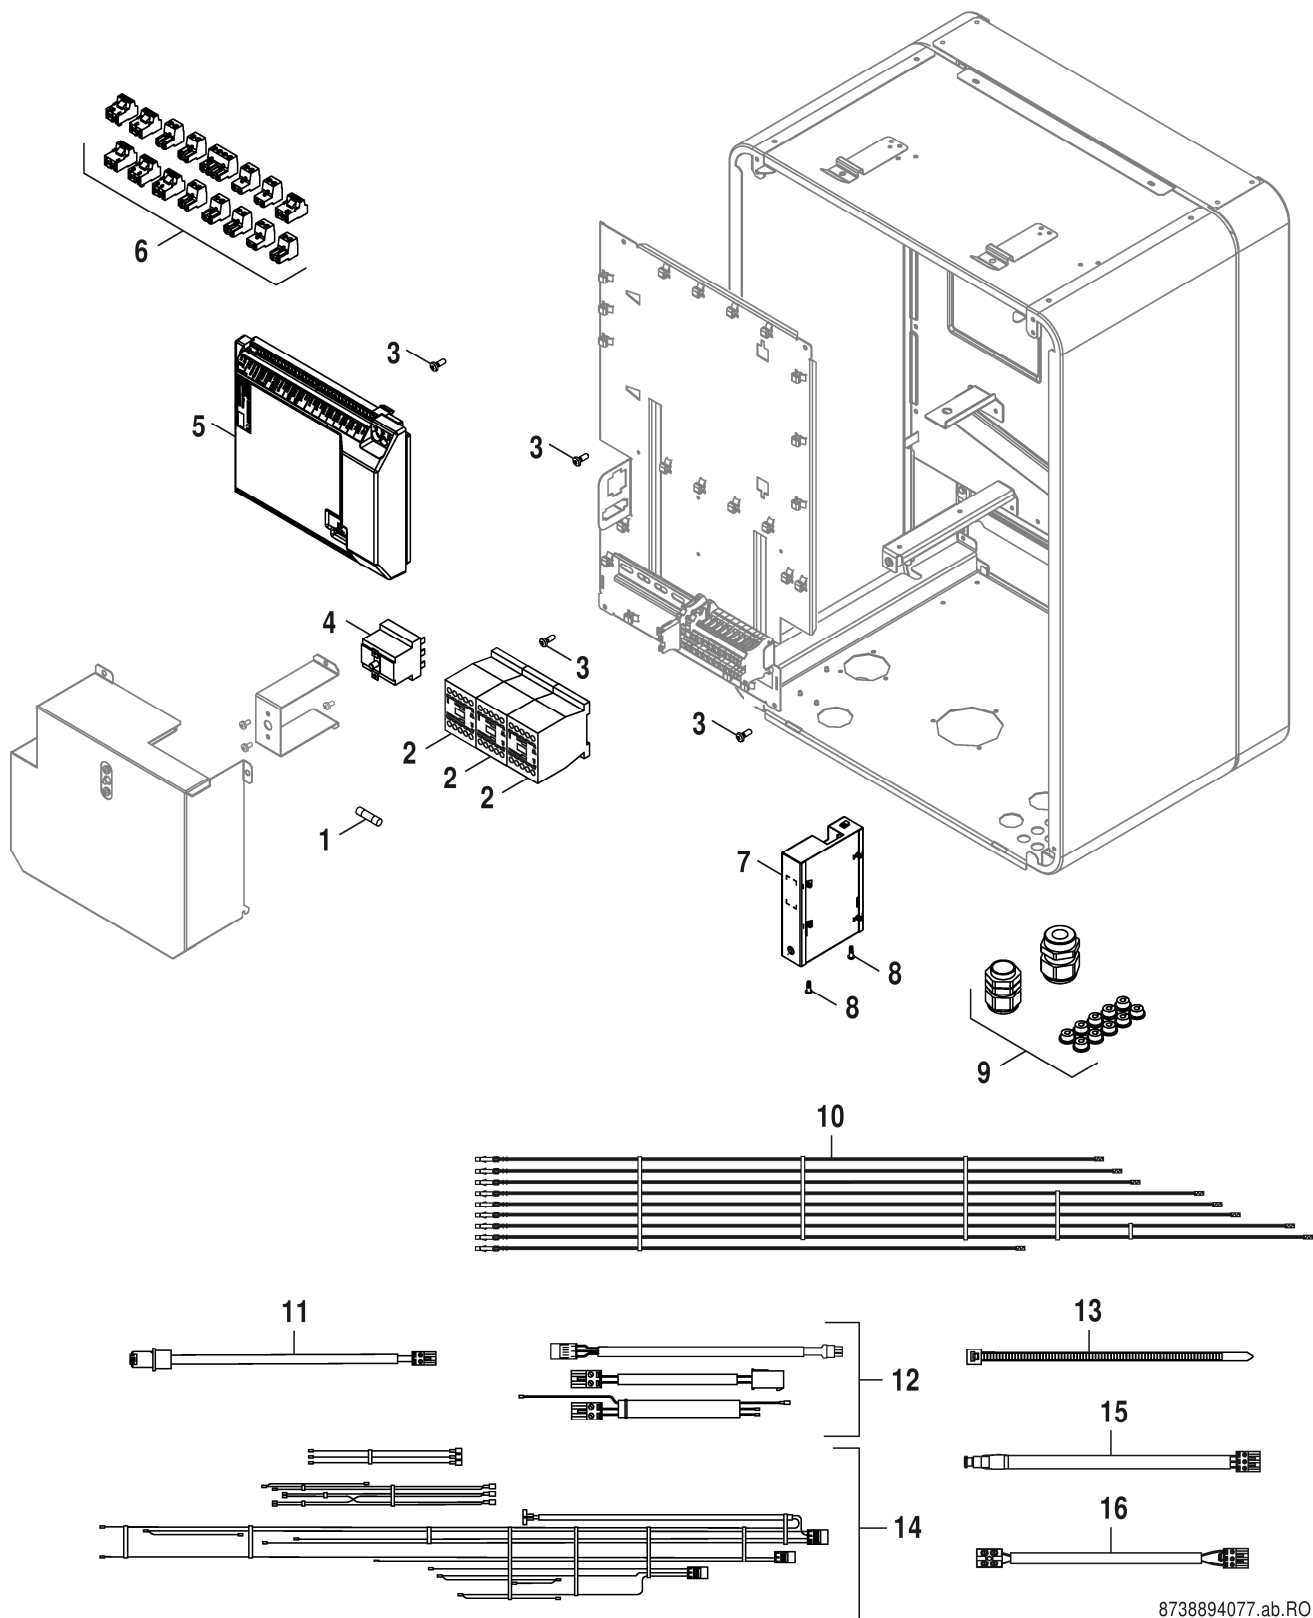

Ersatzteilliste

8738894077.ab.RO

Schaltkasten E Bo

CS7000iAW 7-17 IRB/E-S/T

2
E