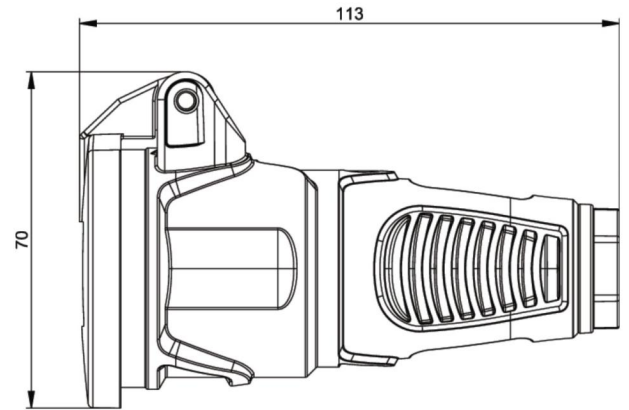

Artikel-Nr.	2522-os
Bezeichnung	Taurus2 Vollgummi-Kupplung KD nat IP54 (orange/schwarz)
Langbeschreibung	Schutzkontaktkupplung Serie TAURUS2 - Vollgummi mit Klappdeckel Farbe (Haube/Ring/Deckel): orange/schwarz/schwarz Material (Haube/Kontakträger): TPE/TPE Schutzkontaktsystem: österr./deutsch 16A / 250V AC / 3p (2P+E), Schutzart: IP54
GTIN (EAN)	9003399472787
Ursprungsland	AT
Zolltarifnummer	85366990
Nettogewicht	0,098 kg
Verpackungsmenge	20
Mindestbestellmenge	500

ETIM 9.0	EC001327
Ausführung	Kupplung CEE 7/3 (Typ F)
Werkstoff	Vollgummi
Werkstoffgüte	Thermoplast
Für "erschwerte Bedingungen" nach VDE	Ja
Schutzart (IP)	IP54
Steckrichtung	gerade
Anschluss technik	Schraubklemme
Farbe	orange
Polzahl	3
Nennspannung	250 V
Nennstrom	16 A

K (Kabel Ø)	6-13 mm
Leitung flexibel	1-2,5 mm ²
Kontaktschrauben	80 Ncm
Zugentlastung	110 Ncm
Abmantelungslänge	30 mm
Abisolierlänge	7 mm

<https://www.pcelectric.at/shop/de/?func=detail&artnr=2522-os>