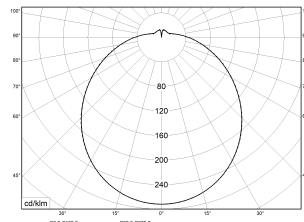

RKL 6 4xLED DALI 3000K 5100lm 45W

Artikelnummer 75131689

PMMA
650°C

IK02

HB

LED-Anbauleuchte rund mit opaler Abdeckung, dimmbar. Geeignet für die Montage an Decke und Wand. Gehäuse aus profiliertem, weißlackiertem Stahlblech. Bombierte, strukturierte Abdeckung aus UV-beständigem Polymethylmethacrylat (PMMA). Auch mit hochschlagfester Abdeckung aus Polycarbonat (PC) erhältlich. Sicherer Halt der Abdeckung durch Federverschluss. 5-polige Anschlussklemme mit Steckkontakt, Durchschleifen möglich. 2 Kabeleinführungen. Zugelassen für den Einsatz in Innenbereichen.

Montageart und Anwendungsbereich

1. Decken- und Wandmontage
   Nur für den Einsatz in Innenbereichen zugelassen
2. Grundbeleuchtung

Technische Daten	
Artikelnummer	75131689
Bestellbezeichnung	RKL 6 4xLED DALI
Betriebsgerät	LED-Konverter, austauschbar durch eine autorisierte Fachkraft
Lichtquelle	LED, austauschbar durch eine autorisierte Fachkraft
Energieeffizienzklasse(n) der verbauten Lichtquelle(n) (A-G)	Modul 1: C
Anzahl Leuchtmittel	1
Dimmbarkeit	DALI
Netzspannung	220-240V/50-60Hz
Spannungsart	AC
Anschlussleistung max.	45 W
Lichtausbeute max. Bestromung	113 lm/W
Leuchtenlichtstrom max.	5100 lm
Farbtemperatur	3000 K
Farbwiedergabeindex Ra	Ra > 80
Farbtoleranz (MacAdam)	3
Nennlebensdauer	50000 h
Lebensdauerbewertung	L80/B10
Lichtoptik	Wanne aus UV-beständigem Polymethylmethacrylat (PMMA)
Lichtverteilung	Extensiv
Abstrahlwinkel	120°
Anschlussart	5-polige Anschlussklemme mit Steckkontakt
Gehäuse	Gehäuse aus Stahlblech weiss