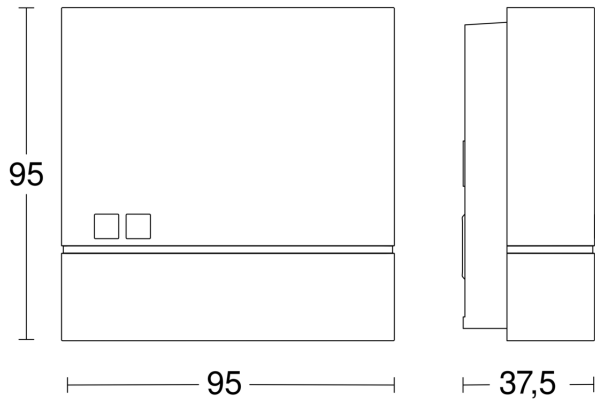

Dämmerungsschalter

NightmatIQ

weiß

EAN 4007841 066147

Art.-Nr. 066147

Maßzeichnung

Schaltplan