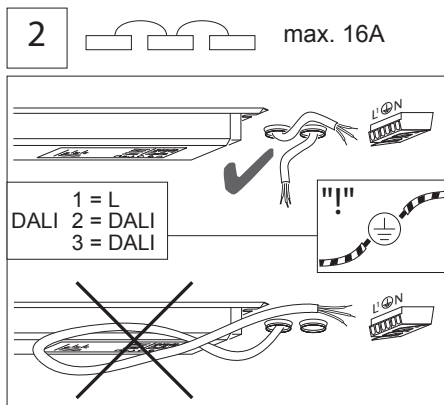

Diese Leuchte enthält ein
Leuchtmittel der
Energieeffizienzklasse **C**
This lamp contains a lamp of
the Energy efficiency class **C**

UEX

LED

7604