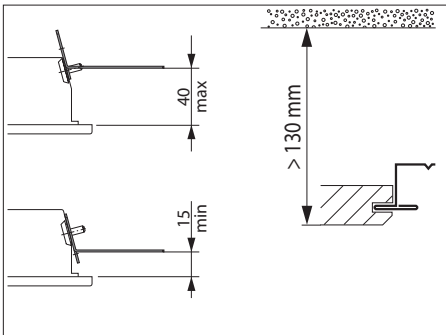

UEX

LED

7604

5

6

7

Art. Nr.:
79950504100

8