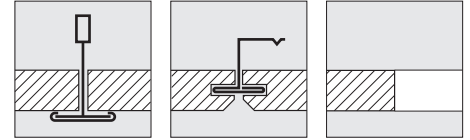

Diese Leuchte enthält ein
Leuchtmittel der
Energieeffizienzklasse **C**
This lamp contains a lamp of
the Energy efficiency class **C**

UEX

LED

7604