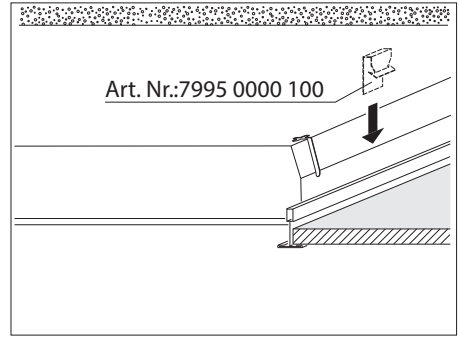

UEX

LED

7604

5

6

7

Art. Nr.:
79950504100

8