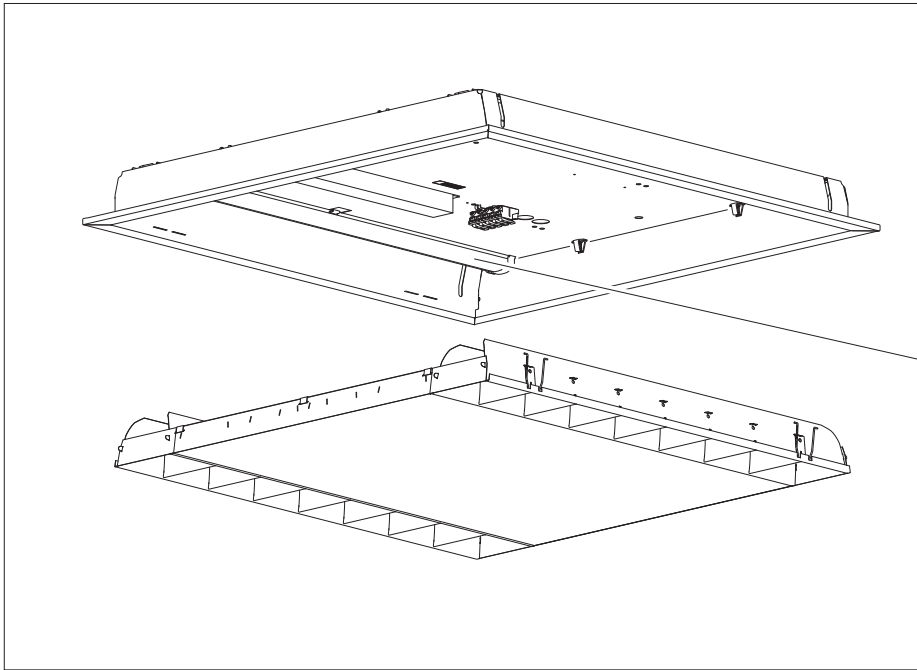

UEX

LED

7604

5

6

7

Art. Nr.:
79950504100

8