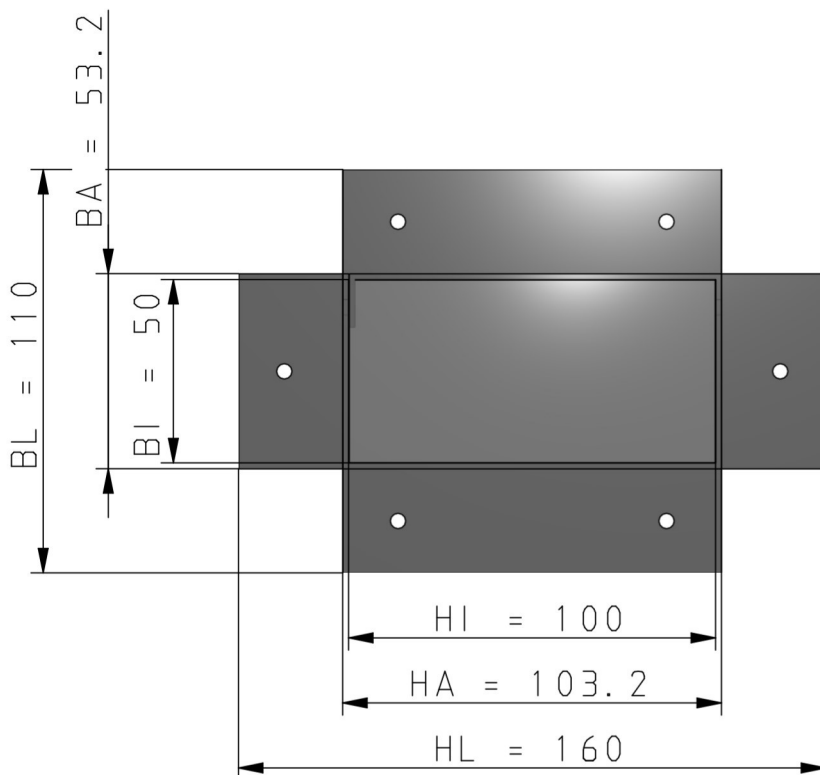

Maßzeichnungen Instafix® BKI Installationskanal

Artikelnummer: IFKM110050v

Instafix® BKI Kabelausführung mit Mifa-Schott, 1 Set, 100x50x50mm, verzinkt
GTIN 4251636715219

Maßzeichnungen:

Einfach. Sicher. Für alle.