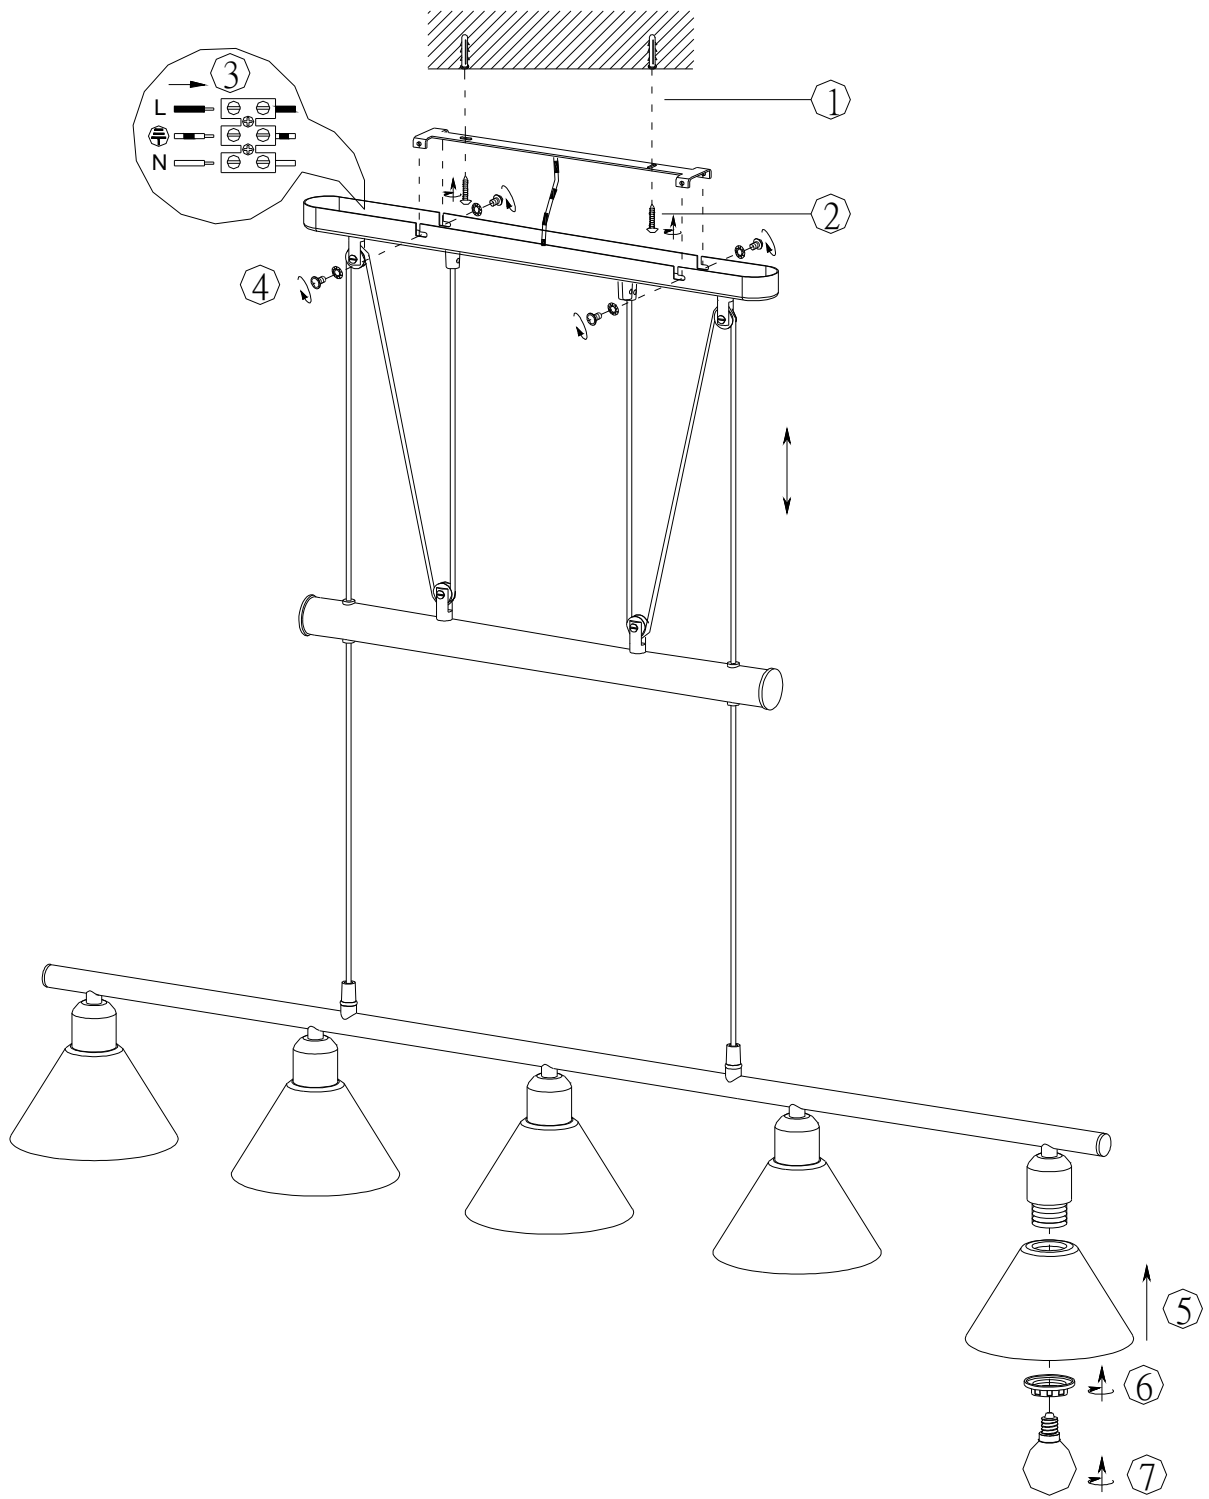

230V ~ 50Hz
5 x E14 / max.40W