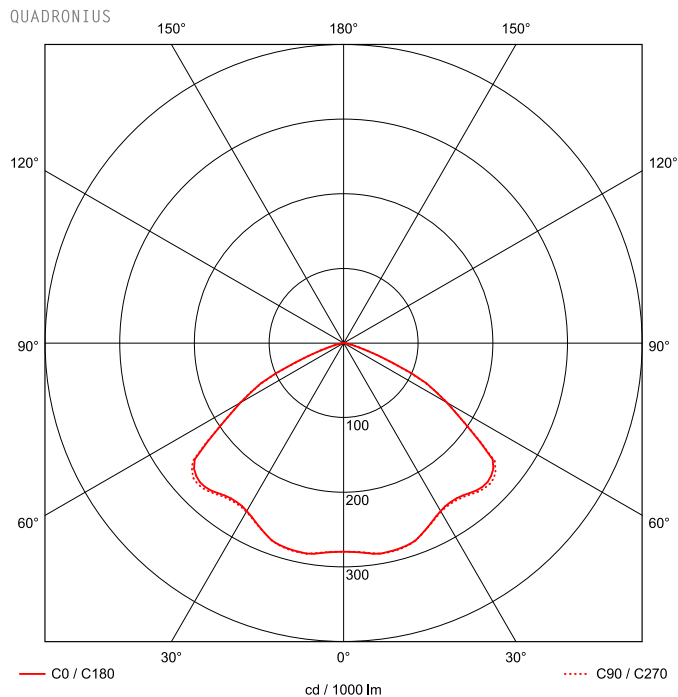

Artikel-Nr: 86030221

Strahler

LED Strahler QUADRONIUS FOOD DALI 288mm 1x137W 120° PC 20000lm

LED Strahler mit Abdeckscheibe aus Polycarbonat (klar, schlagfest), hygienisch, wartungsarm und staubgeschützt dank schlagfester PC-Scheibe, Gehäuse aus Aluminiumdruckguss, weiß beschichtet, Konverter im Leuchtengehäuse integriert. Elektrischer Anschluss durch offenes Leitungsende, kurze, alterungsbeständige Dichtungen aus Silikon, Zweipunkt-Befestigung durch Seilpendel (2.000 mm) mit montagefreundlicher, werkzeugloser Schnelljustierung, Pendelmontage, Wand- und Decken-Befestigungsbügel als Zubehör erhältlich. Achtung: PRACHT MANUFAKTUR! Sie benötigen eine andere Lichtfarbe, Gehäusefarbe oder Durchgangsverdrahtung? Besondere Herausforderungen? Kein Problem. Wir bieten individuelle Lösungen für Ihre Anforderungen.

EAN 4018098325390 Energie-Effizienz-Klasse

Statistische
Warennummer 94054099

A++

LEUCHTMITTEL

Leuchtentyp	LED
Anzahl Leuchtmittel/LED-Reihen	1
Farbtemperatur K	4.000
Farbwiedergabeindex	>80
Anzahl LED	256
Farbtoleranz (initial MacAdam)	3

LEISTUNG

Effektiver Lichtstrom Im	20000
Systemleistung W	137
Lichtstrom Im/W	146
EnergieEffizienzklasse	A++

LICHTTECHNIK

Lichtlenkung	breitstrahlend
Ausstrahlwinkel in °	120
Optik	-
Blendbegrenzung UGR 4H 8H C0 C90	30,9 / 31,1

MAßE UND GEWICHTE

Länge in mm	288
Breite in mm	288
Höhe in mm	170
Außendurchmesser in mm	-
Nettogewicht in kg	8

VERPACKUNG

Länge m VPE	0.355
Breite m VPE	0.355
Höhe m VPE	0.255
Bruttogewicht kg VPE	10.5

MONTAGE UND WARTUNG