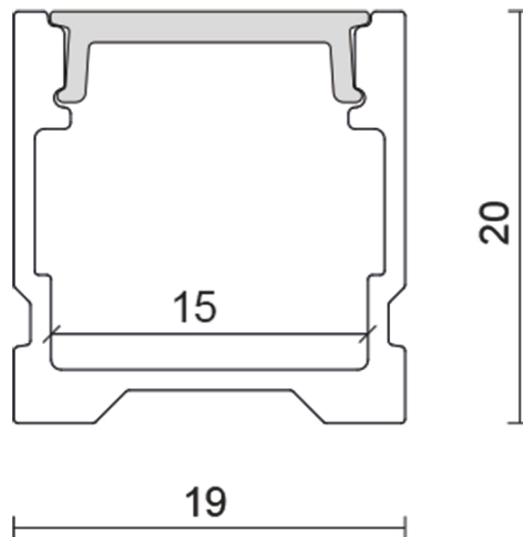

## Alu U-Profil 4 TP 2m (bis 15 mm)

Zubehör für Flexible LED SMD

Artikelnummer	5011148802
GTIN	4044538063928

### LICHTTECHNISCHE EIGENSCHAFTEN

Lichtverteilung	homogen
Lichtaustritt	direkt

### MABE UND GEWICHT

Höhe	20 mm
Breite	19 mm
Länge	2000 mm
Für Bänder bis zu einer Breite von	15 mm
Gewicht	500 g