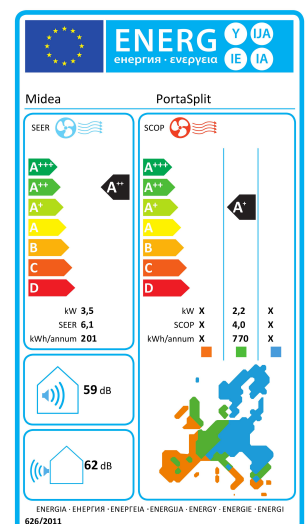

Lieferumfang:

- 1 Innengerät /
- Außengerät
- 1 Halterung
- 1 Fensterabdichtung
- 1 Fensterverschluss

VIELSEITIG EINSETZBAR:

- Normale Fenster (Halterung inkl.)
 - Balkon
- Mit optionaler Universal-Halterung für:
- Dachfenster
 - Französische Balkonfenster
 - Wohnmobil/-wagen

Smart Home

App herunterladen & Produkt aktivieren

Smarte und einfache Steuerung mit der Smart Home App

works with matter alexa Google Home

1) Die PortaSplit wurde in Anlehnung an die Standardtestbedingungen von Stiftung Warentest (Außentemperatur 30 °C/Innentemperatur 24 °C) für mobile Klimaanlage getestet. Die Testergebnisse eines Drittanbieterlabors wurden mit den Testdaten aus dem Jahr 2021 verglichen. 2) Schalldruckpegel im Silent-Modus gemessen in 1m Abstand und 1m Höhe in Anlehnung an die JIS C9612. Änderungen, Irrtümer und Druckfehler vorbehalten, Abbildungen ähnlich. Stand März 2024. Quellen: <https://global-ifaptia.com/Winners>. www.german-design-award.com/die-gewinner/galerie/detail/47737-midea-portasplit.html