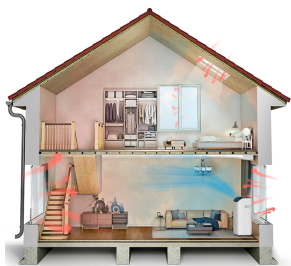

PortaSplit

GERMAN
DESIGN
AWARD
WINNER
2024

Midea

Eine hervorragende Kühl- und Heizleistung mit Schnellaufbau

PortaSplit - Die mobile Split-Klimaanlage ohne feste Installation mit einer beeindruckenden Kühlleistung von **3,5 kW** und einem SEER-Wert von **6,1**. Dank hoher Energieeffizienzklassen (**A++** für Kühlen und **A+** für Heizen) bietet die PortaSplit eine überlegene Leistung im Vergleich zu herkömmlichen mobilen Klimaanlage, mit **4-mal höherer Kühlleistung und 3-mal höherer Effizienz⁽¹⁾**. Effizientes Heizen mit Wärmepumpentechnologie.

Hohe
Kühlleistung

Geräuscharmer
Betrieb nur
39 dB(A)²

Schneller, einfacher
Aufbau

Effizientes
Heizen

Intelligentes
Energiesparen

Smarte Steuerung
von jedem Ort

- ✓ Plug and Play
- ✓ 4-in-1 Komfort: Kühlen, Heizen, Entfeuchten und Ventilieren
- ✓ Geeignet für Räume von bis zu 42 m² / 105 m³
- ✓ Nur 39 dB(A) im Silent-Modus⁽²⁾
- ✓ Flacher Kältemittelschlauch nur 2,7cm
- ✓ Kühlleistung: 12.000 BTU / 3,5kW
- ✓ Wärmepumpen-Technologie
- ✓ Komfortable Steuerung mit Fernbedienung oder per App
- ✓ 3 Jahre Garantie

Nachteile herkömmlicher mobiler Klimageräte

- Nicht leistungsstark genug für die Kühlung des gesamten Raums
- Erfordert großen Abluftschlauch
- Druckabfall zieht heiße Luft zurück ins Haus

PortaSplit löst diese Probleme

- Wärmeabfuhr erfolgt über Wärmetauscher
- Keine Luftleitung nach außen während des Kühlvorgangs
- Verbesserte Leistung ohne Druckänderung

Schnellaufbau der PortaSplit in nur 3 Schritten

Halterung anbringen