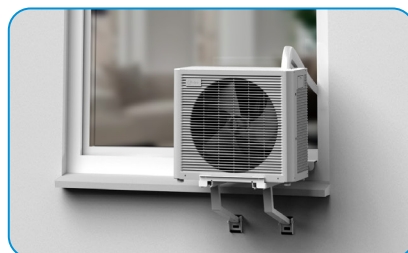

PortaSplit

GERMAN
DESIGN
AWARD
WINNER
2024

Midea

Eine hervorragende Kühl- und Heizleistung mit Schnellaufbau

PortaSplit - Die mobile Split-Klimaanlage ohne feste Installation mit einer beeindruckenden Kühlleistung von **3,5 kW** und einem SEER-Wert von **6,1**. Dank hoher Energieeffizienzklassen (**A++** für Kühlen und **A+** für Heizen) bietet die PortaSplit eine überlegene Leistung im Vergleich zu herkömmlichen mobilen Klimaanlage, mit **4-mal höherer Kühlleistung und 3-mal höherer Effizienz⁽¹⁾**. Effizientes Heizen mit Wärmepumpentechnologie.

Hohe
Kühlleistung

Geräuscharmer
Betrieb nur
39 dB(A)²

Schneller, einfacher
Aufbau

Effizientes
Heizen

Intelligentes
Energiesparen

Smarte Steuerung
von jedem Ort

- ✓ Plug and Play
- ✓ 4-in-1 Komfort: Kühlen, Heizen, Entfeuchten und Ventilieren
- ✓ Geeignet für Räume von bis zu 42 m² / 105 m³
- ✓ Nur 39 dB(A) im Silent-Modus⁽²⁾
- ✓ Flacher Kältemittelschlauch nur 2,7cm
- ✓ Kühlleistung: 12.000 BTU / 3,5kW
- ✓ Wärmepumpen-Technologie
- ✓ Komfortable Steuerung mit Fernbedienung oder per App
- ✓ 3 Jahre Garantie

Nachteile herkömmlicher mobiler Klimageräte

- Nicht leistungsstark genug für die Kühlung des gesamten Raums
- Erfordert großen Abluftschlauch
- Druckabfall zieht heiße Luft zurück ins Haus

PortaSplit löst diese Probleme

- Wärmeabfuhr erfolgt über Wärmetauscher
- Keine Luftleitung nach außen während des Kühlvorgangs
- Verbesserte Leistung ohne Druckänderung

Schnellaufbau der PortaSplit in nur 3 Schritten

Halterung anbringen