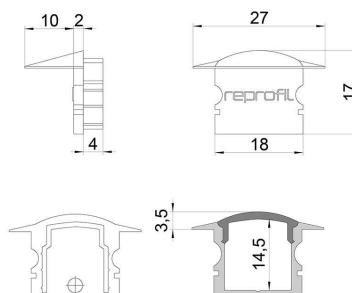

Artikel Nr.: 978641

Endkappe F-ET-02-12 Set 2 Stk passend für

Charakteristik

Material	Kunststoff
Farbe	Grau
Optik	

Abmessungen und Gewicht

Länge	27 mm
Breite	16 mm
Höhe	17 mm
Durchmesser	
Gewicht	2 g

Montage

Befestigungsmöglichkeiten

Artikel Nr.: 978641

End Cap F-ET-02-12 Set 2 pcs suitable for

Characteristics

Material	plastic
Color	gray
Optic	

Dimensions & Weight

Length	27 mm
Width	16 mm
Height	17 mm
Diameter	
Product Weight	2 g

Mounting

Mounting Options