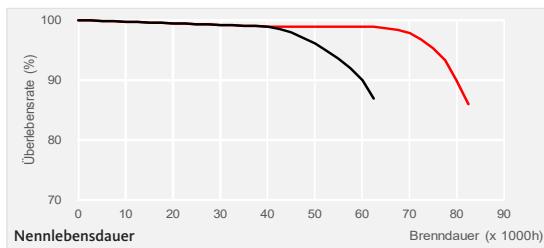

Aura T8 Ultimate Long Life

T8-Leuchtstofflampe mit ultimativer Lebensdauer

Aura Ultimate ist eine T8-Leuchtstofflampe mit extrem langer Lebensdauer bis zu 80.000 Stunden, basierend auf der patentierten Kathodentopfkonstruktion und der besonderen Beschichtung. Diese lange Lebensdauer macht die Aura Ultimate zu der wirtschaftlichsten und nachhaltigsten auf dem Markt erhältlichen T8-Leuchtstofflampe in der Allgemeinbeleuchtung.

Ideal geeignet für:

- Produktions-, Fabrik-, und Lagerhallen
- Straßen- und Tunnelbeleuchtung
- Parkhäuser, Bahnhöfe, Flughäfen
- Werbeflächen
- Öffentliche Gebäude

TECHNISCHE DATEN

Farbwiedergabe	≥ 80	
Sockel	G13	
Vorschaltgerät	EVG (Warmstart)	VVG (mit Starter)
Nutzlebensdauer (IEC)	70.000h*	48.000h*
Nennlebensdauer (12B10)	80.000h*	60.000h*
Dauerbetrieb	84.000h*	65.000h*

— EVG (Warmstart) — VVG (mit Starter)

ABMESSUNGEN UND GEWICHT

TYP	A	D	GEWICHT
1	590,0mm	26,0mm	100g
2	1200,0mm	26,0mm	185g
3	1500,0mm	26,0mm	225g

TYP	ARTIKELNR.	BESCHREIBUNG	LEISTUNG (W)	LICHTFARBE	FARB-TEMPERATUR (K)	LICHTSTROM (lm)	EFFIZIENZ (lm/W)	EEC	VERBRAUCH (kWh/1000h)	VPE
Ultimate 18W										
1	430212	Ultimate 18W-827	18	extra warm	2700	1300	72	A	22	30
1	430213	Ultimate 18W-830	18	warmweiß	3000	1300	72	A	22	30
1	430214	Ultimate 18W-840	18	weiß	4000	1300	72	A	22	30
1	430216	Ultimate 18W-865	18	kaltweiß	6500	1250	69	A	22	30
Ultimate 36W										
2	430232	Ultimate 36W-827	36	extra warm	2700	3350	93	A	43	30
2	430233	Ultimate 36W-830	36	warmweiß	3000	3350	93	A	43	30
2	430234	Ultimate 36W-840	36	weiß	4000	3350	93	A	43	30
2	430236	Ultimate 36W-865	36	kaltweiß	6500	3250	90	A	43	30
Ultimate 58W										
3	430252	Ultimate 58W-827	58	extra warm	2700	5200	90	A	68	30
3	430253	Ultimate 58W-830	58	warmweiß	3000	5200	90	A	68	30
3	430254	Ultimate 58W-840	58	weiß	4000	5200	90	A	68	30
3	430256	Ultimate 58W-865	58	kaltweiß	6500	5000	86	A	68	30