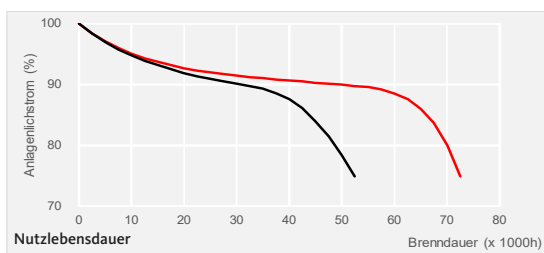

Aura T8 Ultimate Long Life

T8-Leuchtstofflampe mit ultimativer Lebensdauer

Aura Ultimate ist eine T8-Leuchtstofflampe mit extrem langer Lebensdauer bis zu 80.000 Stunden, basierend auf der patentierten Kathodentopfkonstruktion und der besonderen Beschichtung. Diese lange Lebensdauer macht die Aura Ultimate zu der wirtschaftlichsten und nachhaltigsten auf dem Markt erhältlichen T8-Leuchtstofflampe in der Allgemeinbeleuchtung.

Ideal geeignet für:

- Produktions-, Fabrik-, und Lagerhallen
- Straßen- und Tunnelbeleuchtung
- Parkhäuser, Bahnhöfe, Flughäfen
- Werbeflächen
- Öffentliche Gebäude

TECHNISCHE DATEN

Farbwiedergabe	≥ 80	
Sockel	G13	
Vorschaltgerät	EVG (Warmstart)	VVG (mit Starter)
Nutzlebensdauer (IEC)	70.000h*	48.000h*
Nennlebensdauer (12B10)	80.000h*	60.000h*
Dauerbetrieb	84.000h*	65.000h*

— EVG (Warmstart) — VVG (mit Starter)

ABMESSUNGEN UND GEWICHT

TYP	A	D	GEWICHT
1	590,0mm	26,0mm	100g
2	1200,0mm	26,0mm	185g
3	1500,0mm	26,0mm	225g

TYP	ARTIKELNR.	BESCHREIBUNG	LEISTUNG (W)	LICHTFARBE	FARB-TEMPERATUR (K)	LICHTSTROM (lm)	EFFIZIENZ (lm/W)	EEC	VERBRAUCH (kWh/1000h)	VPE
Ultimate 18W										
1	430212	Ultimate 18W-827	18	extra warm	2700	1300	72	A	22	30
1	430213	Ultimate 18W-830	18	warmweiß	3000	1300	72	A	22	30
1	430214	Ultimate 18W-840	18	weiß	4000	1300	72	A	22	30
1	430216	Ultimate 18W-865	18	kaltweiß	6500	1250	69	A	22	30
Ultimate 36W										
2	430232	Ultimate 36W-827	36	extra warm	2700	3350	93	A	43	30
2	430233	Ultimate 36W-830	36	warmweiß	3000	3350	93	A	43	30
2	430234	Ultimate 36W-840	36	weiß	4000	3350	93	A	43	30
2	430236	Ultimate 36W-865	36	kaltweiß	6500	3250	90	A	43	30
Ultimate 58W										
3	430252	Ultimate 58W-827	58	extra warm	2700	5200	90	A	68	30
3	430253	Ultimate 58W-830	58	warmweiß	3000	5200	90	A	68	30
3	430254	Ultimate 58W-840	58	weiß	4000	5200	90	A	68	30
3	430256	Ultimate 58W-865	58	kaltweiß	6500	5000	86	A	68	30