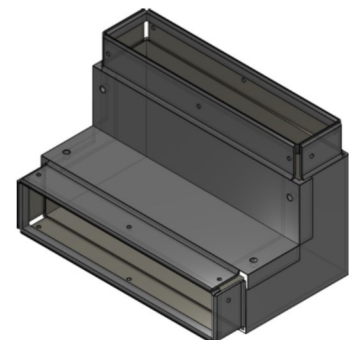

Maßzeichnungen Instafix® BKI Installationskanal

Artikelnummer: IFIE200050v

Instafix® BKI Innenecke 90° 50 x 200 x 50 mm, verzinkt
GTIN 4251636714885

Maßzeichnungen:

Einfach. Sicher. Für alle.

Wichmann Brandschutzsysteme GmbH & Co. KG • Siemensstraße 7 • 57439 Attendorn