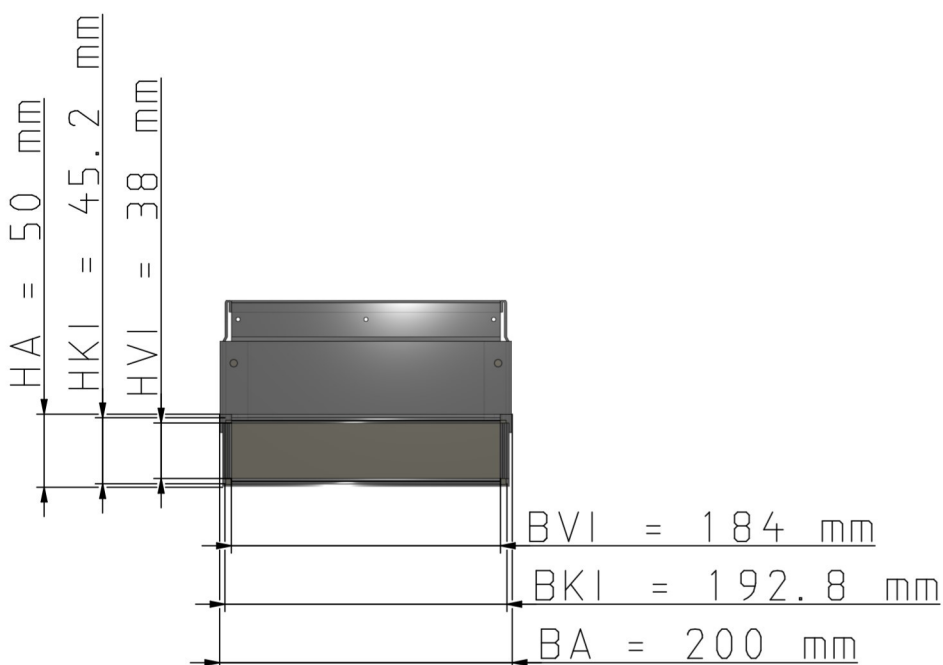

Maßzeichnungen Instafix® BKI Installationskanal

Artikelnummer: IFIE200050v

Instafix® BKI Innenecke 90° 50 x 200 x 50 mm, verzinkt
GTIN 4251636714885

Maßzeichnungen:

Einfach. Sicher. Für alle.

Wichmann Brandschutzsysteme GmbH & Co. KG • Siemensstraße 7 • 57439 Attendorn