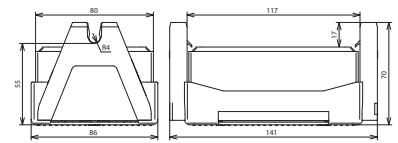

DLH FB2 8 FE 141X86X70 (253 060)

Maßbild DLH FB2 8 FE 141X86X70

Typ	DLH FB2 8 FE 141X86X70
Art.-Nr.	253 060
Bauteilschutz	Dt.-Pat. Nr. 19 820 855.3
Ausführung	mit zweifacher Leitungshalterung
Leitungsführung	fest
Werkstoff Leitungshalter	Kunststoff
Farbe Leitungshalter	schwarz ●
Leitungshalter Aufnahme Rd	8 mm
Gewicht	1 kg
Stein	Beton (C35/45)
Abmessung	141 x 86 x 70 mm

Stammdaten	
Nettogewicht	1.040 kg/st
Zolltarifnummer (Komb. Nomenklatur EU)	68109100
GTIN (EAN)	4013364081628
VPE	10 ST

Änderungen in Form und Technik, bei Maßen, Gewichten und Werkstoffen behalten wir uns im Sinne des Fortschrittes der Technik vor. Die Abbildungen sind unverbindlich.