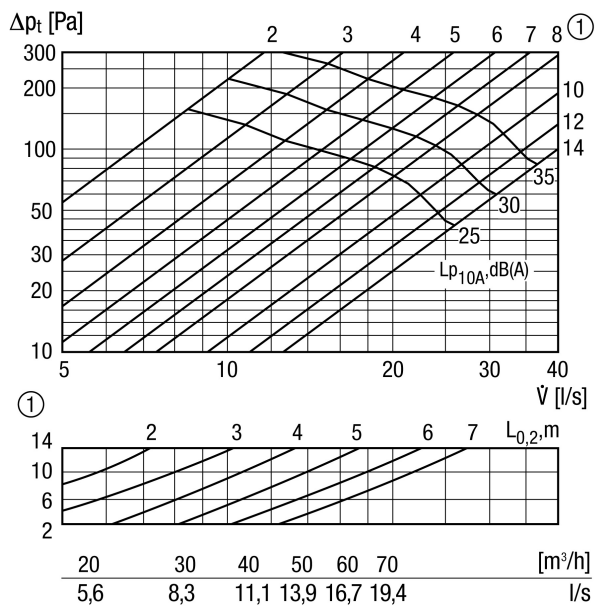

ZWVQ 12

Kennlinie ZWVQ 12