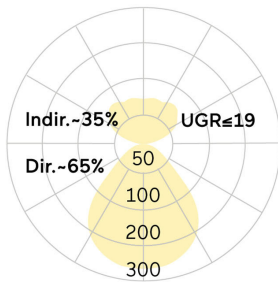

Basic-X5

Anbauleuchte - Direkt-/ indirektstrahlend

Artikelnummer: BX5ASE-840M-D300

Abbildungen ggf. nur ähnlich, dienen als Orientierung.

Basic-X5. LED. Anbauleuchte für Wand- oder Deckenmontage. Gestufter Leuchtenkörper mit filigran sichtbarer Bauhöhe und minimalistischem Rand. Beleuchtungskörper aus hochwertigem Aluminiumprofil. Oberfläche Radiant Silver. Lichtcharakteristik: Direktstrahlend mit indirekter Lichtkorona. Farbtemperatur: 4000K (Cool White). Farbwiedergabeindex (Ra): >80. Microprismenoptik aus Spezialacrylglas zur Reduktion der Leuchtdichte in Office-Bereichen. UGR<=19. Einfach

schaltbar. DxH (rund). D=300mm. H=38+30mm. Medium-Power-Bestromung. 1210lm. 11W. 2,2kg. Binning initial <= MacAdam 3. IP40. Schutzklasse I. CE-, UKCA Kennzeichnung. ENEC. IK02. 220-240V. 50-60 Hz. RG0 (EN62471). Lichtstromrückgang von max. 0,3%/1.000 Betriebsstunden. Nennausfallrate von max. 0,2%/1.000 Betriebsstunden. L85B10 (tq 25°C) = 50.000h. 5 Jahre Garantie. Hersteller: Lightnet GmbH, nach ISO 9001:2015 und 50001:2018 zertifiziert.

Basic-X5

Anbauleuchte - Direkt-/ indirektstrahlend

Artikelnummer: BX5ASE-840M-D300

Kunde / Projekt: _____

Notiz: _____

| | |
|--------------------------|--------------------------------|
| Produktname | Basic-X5 |
| Leuchtmittel | LED |
| Installationstyp | Anbauleuchte |
| Oberfläche | Radiant Silver |
| Lichtverteilung | Direkt-/ indirektstrahlend |
| CCT | 4000K |
| Farbwiedergabeindex (Ra) | Ra>80 |
| Optisches System | Microprismenoptik |
| Steuerung | Einfach schaltbar |
| Länge L/ Ø D (mm) | D=300mm |
| Höhe H (mm) | H=38+30mm |
| Bestromung | Medium-Power |
| Leuchtenlichtstrom | 1210lm |
| Anschlussleistung | 11W |
| Schutzart | IP40 |
| Prüfzeichen | ENEC |
| LED-Lebensdauer | L85B10 (tq 25°C) = 50.000h |
| UGR | UGR≤ 19 |
| Photometrischer Code | 8 40 / 3 3 9 |
| Photobiologische Klasse | RG0 (EN62471) |
| Indoor/Outdoor | Indoor: ta [ambient] max. 25°C |
| Gewicht (kg) | 2,2kg |