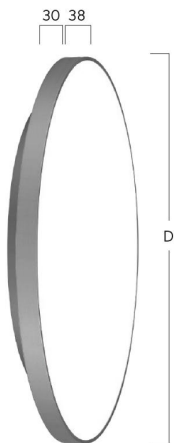

Basic-X5

Anbauleuchte - Direkt-/ indirektstrahlend

Artikelnummer: BX5ASE-840M-D300

Abbildungen ggf. nur ähnlich, dienen als Orientierung.

Basic-X5. LED. Anbauleuchte für Wand- oder Deckenmontage. Gestufter Leuchtenkörper mit filigran sichtbarer Bauhöhe und minimalistischem Rand. Beleuchtungskörper aus hochwertigem Aluminiumprofil. Oberfläche Radiant Silver. Lichtcharakteristik: Direktstrahlend mit indirekter Lichtkorona. Farbtemperatur: 4000K (Cool White). Farbwiedergabeindex (Ra): >80. Microprismenoptik aus Spezialacrylglas zur Reduktion der Leuchtdichte in Office-Bereichen. UGR<=19. Einfach

schaltbar. DxH (rund). D=300mm. H=38+30mm. Medium-Power-Bestromung. 1210lm. 11W. 2,2kg. Binning initial <= MacAdam 3. IP40. Schutzklasse I. CE-, UKCA Kennzeichnung. ENEC. IK02. 220-240V. 50-60 Hz. RG0 (EN62471). Lichtstromrückgang von max. 0,3%/1.000 Betriebsstunden. Nennausfallrate von max. 0,2%/1.000 Betriebsstunden. L85B10 (tq 25°C) = 50.000h. 5 Jahre Garantie. Hersteller: Lightnet GmbH, nach ISO 9001:2015 und 50001:2018 zertifiziert.

Basic-X5

Anbauleuchte - Direkt-/ indirektstrahlend

Artikelnummer: BX5ASE-840M-D300

Kunde / Projekt: _____

Notiz: _____

| | |
|--------------------------|--------------------------------|
| Produktname | Basic-X5 |
| Leuchtmittel | LED |
| Installationstyp | Anbauleuchte |
| Oberfläche | Radiant Silver |
| Lichtverteilung | Direkt-/ indirektstrahlend |
| CCT | 4000K |
| Farbwiedergabeindex (Ra) | Ra>80 |
| Optisches System | Microprismenoptik |
| Steuerung | Einfach schaltbar |
| Länge L/ Ø D (mm) | D=300mm |
| Höhe H (mm) | H=38+30mm |
| Bestromung | Medium-Power |
| Leuchtenlichtstrom | 1210lm |
| Anschlussleistung | 11W |
| Schutzart | IP40 |
| Prüfzeichen | ENEC |
| LED-Lebensdauer | L85B10 (tq 25°C) = 50.000h |
| UGR | UGR≤ 19 |
| Photometrischer Code | 8 40 / 3 3 9 |
| Photobiologische Klasse | RG0 (EN62471) |
| Indoor/Outdoor | Indoor: ta [ambient] max. 25°C |
| Gewicht (kg) | 2,2kg |