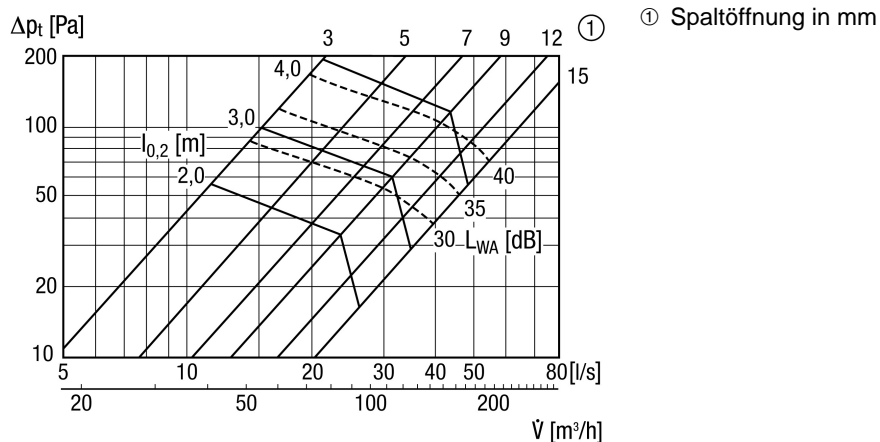

TFZ 12

Kurzinformation

Tellerventil für Zuluft, Stahlblech, weiß, DN 125, für Wohnungslüftung max. 60 m³/h, Einbaurahmen EBR-D 12 erforderlich

Artikelnummer 0151.0365

Technische Daten

Luftrichtung	Belüftung
Material	Stahlblech, verzinkt
Farbe	reinweiß, ähnlich RAL 9010, Glanz 70
Gewicht	0,3 kg
Geeignet für Nennweite	125 mm
Breite	160 mm
Höhe	160 mm
Tiefe	mm
Verpackungseinheit	1 Stück
Sortiment	C
GTIN (EAN)	4012799513650

Kennlinie