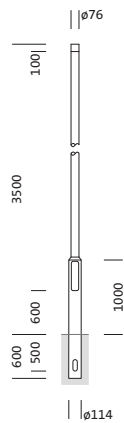

**Bestell-Nr.:** 5NY231735AM08 | **GTIN (EAN):** 4039806381590

**Produktbeschreibung:** Mast,zyl.abges,St,pulv,DB702S,3.5m,Ø76

Mast, Mast, zylindrisch abgesetzt, aus Stahl, pulverbeschichtet, Siteco® eisenglimmer (DB 702S), Höhe: 3,5m, Zopfmaß: 76mm (Aufsatz), Erdstück: h= 600mm / Ø= 114mm, Norm: DIN EN 40, Verpackungseinheit: 1 Stück

Gew. (kg): 26,0  
GTIN (EAN): 4039806381590

**Bestell-Nr.:** 5NY231735AM08 | **GTIN (EAN):** 4039806381590

**Technische Detailbeschreibung:** Mast,zyl.abges,St,pulv,DB702S,3.5m,Ø76

#### Kenndaten

- Produkttyp: Mast
- Produktname: Mast
- Bestell-Nr.: 5NY231735AM08

#### Abmessung, Gewicht

- Höhe: 3,5m
- Gewicht: 26,0kg
- Mastzopf: Zopfmaß: 76mm
- Erdstück: h= 600mm / Ø= 114mm

**Bestell-Nr.:** 5NY231735AM08 | **GTIN (EAN):** 4039806381590

**Maße:** Mast,zyl.abges,St,pulv,DB702S,3.5m,Ø76