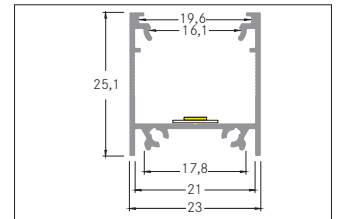

Surface-mounted profile complete set 2000 mm
Artikel-Nr. 53922080

Surface-mounted profile complete set 2000 mm. dimensions profile: length: 2.000 mm x width: 23 mm x height: 25,1 mm .

Artikel-Nr.	53922080
Stand:	06.12.2021 13:31

Length	2,000 mm	Aufbauhöhe	25.1 mm
Width	23 mm		