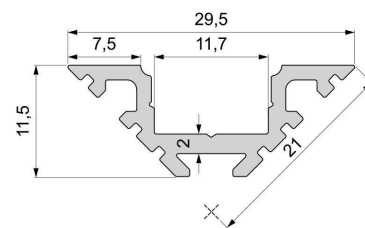

Artikel Nr.: 970403

Eck-Profil AV-01-10 passend für 10 - 11,3 mm LED Stripes

Charakteristik

Material	Aluminium
Farbe	Weiß-matt
Optik	0,00

Abmessungen und Gewicht

Länge	2000,00
Breite	29,50
Höhe	11,50
Durchmesser	0,00
Gewicht	464 g

Montage

Befestigungsmöglichkeiten

- Montagekleber
- Wärmebeständiges doppelseitiges Klebeband
- Schaumstoffklebeband für unebene Oberflächen
- Senkkopfschrauben
- Zentrier-Bohrhilfe: das Profil verfügt im Inneren über eine kleine Fuge

Artikel Nr.: 970403

corner-profile AV-01-10 suitable for 10 - 11,3 mm LED Stripes

Characteristics

Material	aluminum
Color	matt white
Optic	

Dimensions & Weight

Length	2000,00
Width	29,50
Height	11,50
Diameter	0,00
Product Weight	464 g

Mounting

Mounting Options

- mounting glue
- A heat-resistant double-sided tape
- Foam tape for uneven surfaces
- countersunk screws
- as drilling help, the profile has a small gap in the inner side