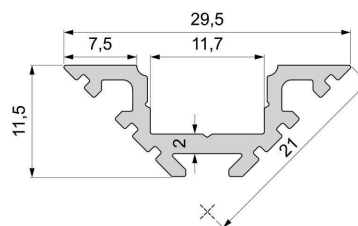

Artikel Nr.: 970403

Eck-Profil AV-01-10 passend für 10 - 11,3 mm LED Stripes

Charakteristik

Material	Aluminium
Farbe	Weiß-matt
Optik	0,00

Abmessungen und Gewicht

Länge	2000,00
Breite	29,50
Höhe	11,50
Durchmesser	0,00
Gewicht	464 g

Montage

Befestigungsmöglichkeiten

- Montagekleber
- Wärmebeständiges doppelseitiges Klebeband
- Schaumstoffklebeband für unebene Oberflächen
- Senkkopfschrauben
- Zentrier-Bohrhilfe: das Profil verfügt im Inneren über eine kleine Fuge

Artikel Nr.: 970403

corner-profile AV-01-10 suitable for 10 - 11,3 mm LED Stripes

Characteristics

Material	aluminum
Color	matt white
Optic	

Dimensions & Weight

Length	2000,00
Width	29,50
Height	11,50
Diameter	0,00
Product Weight	464 g