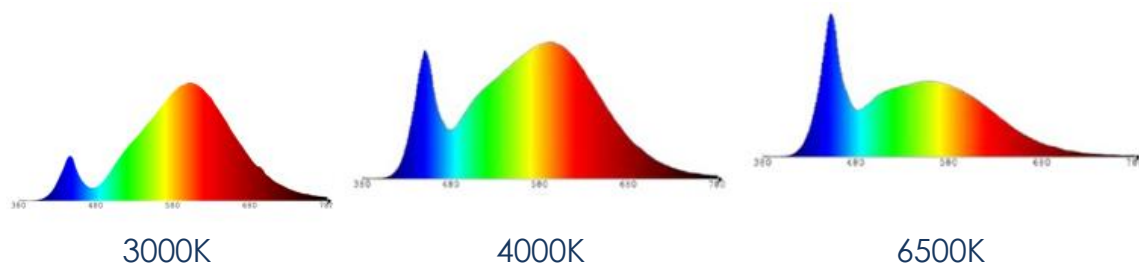

Lichtspektrum

Hinweise und Empfehlungen

Hinweise

- Direktanschluss an 220-240V durch integriertes Vorschaltgerät
- Sehr gute Dimmbarkeit (100-10%)
- Für die Einbaumontage geeignet (verschiebbare Klammern)
- Für die Aufbaumontage geeignet (Aufbauhöhe 15mm)
- Farbtemperatur auf 3000K, 4000K und 6500K einstellbar.

Zubehör

DEKO-ABDECKUNG (MT76007) separat erhältlich

Einfaches Aufsetzen durch Magnet

Empfehlung für die Entsorgung der Leuchte

<http://www.megatron-licht.eu>

Schutzart

IP20, nur für den trockenen Innenbereich geeignet

Schutzklasse

Klasse 2