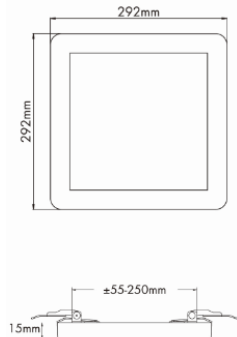

gemäß EU-Verordnung Nr. 874/2012

Abmessungsskizze