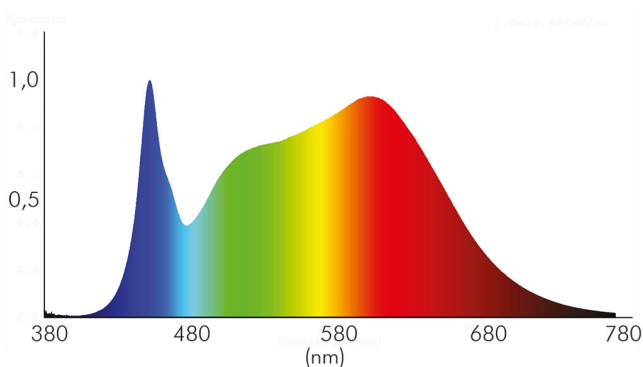

### LICHTTECHNISCHE EIGENSCHAFTEN

Lichtkegel	mediumstrahlend 21-40°
Lichtquellentyp	DLS/NMLS
Ungebündeltes [NDLS] oder gebündeltes Licht [DLS]	DLS
Farbtemperatur	4000 K
Lichtfarbe	neutralweiß
LED Effizienz	116 lm/W
Gesamtlichtstrom	950 lm
Nutzlichtstrom [Φuse]	850 lm
Nutzlichtstrom [Φuse] bezogen auf	schmalem Kegel (90°)
Ausstrahlwinkel	24°
Farbabstand [McAdam]	3 SDCM
Farbwiedergabeindex Ra	90
Farbwiedergabeindex R9	50
Farbwertanteil [x]	0,38

Spektrale Strahlungsverteilung (250..800 nm) - Diagramm