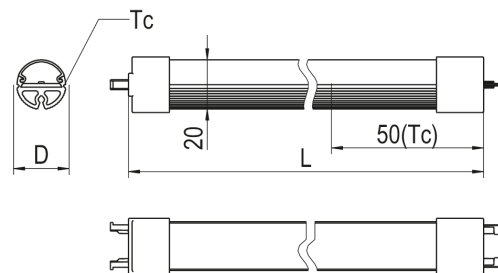

Maßzeichnung