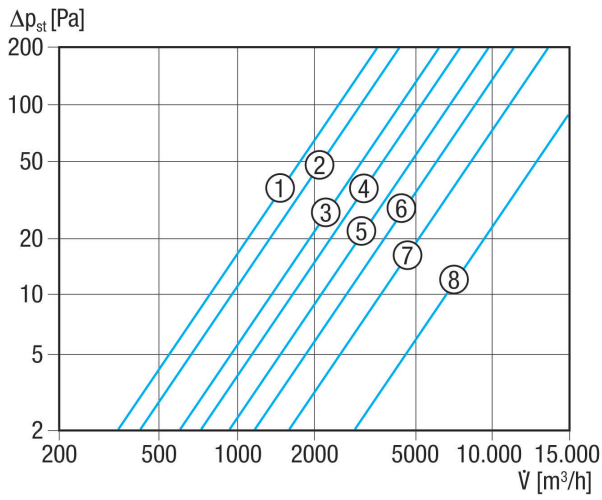

RS 30

Kurzinformation

Verschlussklappe, manuell betätigt, DN300

Artikelnummer 0151.0340

Technische Daten

Luftrichtung	Be- und Entlüftung
Einbau	außen
Einbauort	Wand
Einbaulage	senkrecht / waagrecht
Material	Kunststoff, witterungs-, UV-beständig
Farbe	verkehrsweiß, ähnlich RAL 9016
Lamellenfarbe	silbergrau
Gewicht	1 kg
Klappenart	elektrisch / manuell
Nennweite	300 mm
Breite	366 mm
Höhe	366 mm
Tiefe	40 mm
Umgebungstemperatur	60 °C
Verpackungseinheit	1 Stück
Sortiment	C
GTIN (EAN)	4012799513407

RS 30

Kennlinie Druckverluste

- ① RS 20
- ② RS 25
- ③ RS 30
- ④ RS 35
- ⑤ RS 40
- ⑥ RS 45
- ⑦ RS 50
- ⑧ RS 60

Maßzeichnung [mm]

A	B	C	D	E
307	40	366	300	286

- ① Manuell einstellbar
- ② Umlenker für Zugkordel