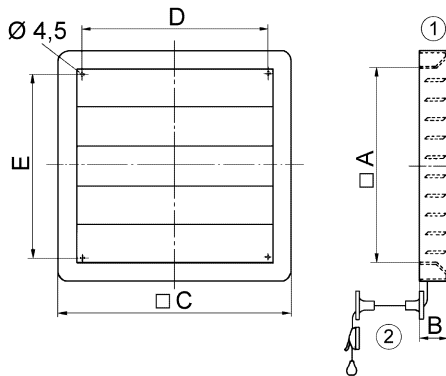

RS 30

Kurzinformation

Verschlussklappe, manuell betätigt, DN300

Artikelnummer 0151.0340

Technische Daten

Luftrichtung	Be- und Entlüftung
Einbau	außen
Einbauort	Wand
Einbaulage	senkrecht / waagrecht
Material	Kunststoff, witterungs-, UV-beständig
Farbe	verkehrsweiß, ähnlich RAL 9016
Lamellenfarbe	silbergrau
Gewicht	1 kg
Klappenart	elektrisch / manuell
Nennweite	300 mm
Breite	366 mm
Höhe	366 mm
Tiefe	40 mm
Umgebungstemperatur	60 °C
Verpackungseinheit	1 Stück
Sortiment	C
GTIN (EAN)	4012799513407

RS 30

Kennlinie Druckverluste

- ① RS 20
- ② RS 25
- ③ RS 30
- ④ RS 35
- ⑤ RS 40
- ⑥ RS 45
- ⑦ RS 50
- ⑧ RS 60

Maßzeichnung [mm]

A	B	C	D	E
307	40	366	300	286

- ① Manuell einstellbar
- ② Umlenker für Zugkordel