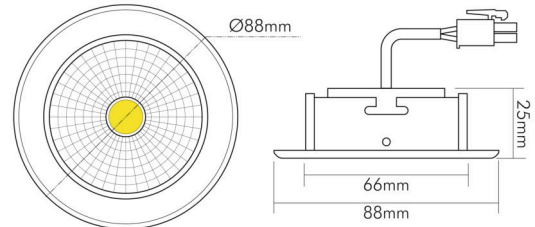

DATENBLATT

5068 ECO Flat chrom 7,5W BIO 930 38° 350mA

LED Downlight 5068 ECO Flat BIO, COB LED, schwenkbar

Artikelnummer	1857070223
GTIN	4044538069241

□

Abdeckung der Leuchte mit Wärmedämmmaterial möglich	nein

ENERGIEVERBRAUCHSKENNZEICHNUNG

Energieeffizienzklasse	G
Artikelnummer der Lichtquelle	1857070223
EPREL-Registrierungsnummer	964091

LICHTTECHNISCHE EIGENSCHAFTEN

Lichtkegel	mediumstrahlend 21-40°
Lichtquellentyp	DLS/NMLS
Ungebündeltes [NDLS] oder gebündeltes Licht [DLS]	DLS
Farbtemperatur	3000 K
Lichtfarbe	warmweiß
LED Effizienz	65 lm/W
Gesamtlichtstrom	480 lm
Nutzlichtstrom [Φuse]	450 lm
Nutzlichtstrom [Φuse] bezogen auf	schmalem Kegel (90°)
Ausstrahlwinkel	38°
Farbabstand [McAdam]	3 SDCM
Farbwiedergabeindex Ra	98
Farbwiedergabeindex R9	95
Farbwertanteil [x]	0,44

Stand:
05.09.2022
18:03:00