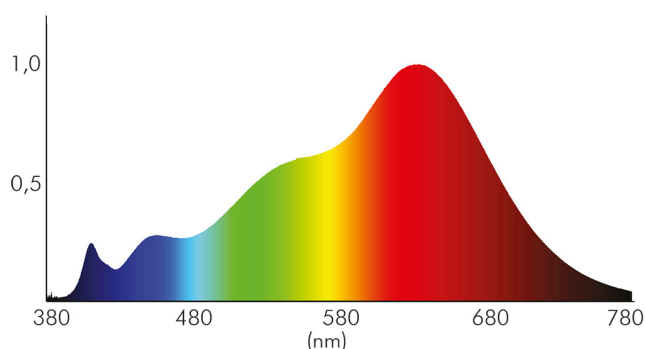

### LICHTTECHNISCHE EIGENSCHAFTEN

Lichtkegel	mediumstrahlend 21-40°
Lichtquellentyp	DLS/NMLS
Ungebündeltes [NDLS] oder gebündeltes Licht [DLS]	DLS
Farbtemperatur	3000 K
Lichtfarbe	warmweiß
LED Effizienz	65 lm/W
Gesamtlichtstrom	480 lm
Nutzlichtstrom [Φuse]	450 lm
Nutzlichtstrom [Φuse] bezogen auf	schmalem Kegel (90°)
Ausstrahlwinkel	38°
Farbabstand [McAdam]	3 SDCM
Farbwiedergabeindex Ra	98
Farbwiedergabeindex R9	95
Farbwertanteil [x]	0,44

## 5068 ECO Flat chrom 7,5W BIO 930 38° 350mA

LED Downlight 5068 ECO Flat BIO, COB LED, schwenkbar

Farbwertanteil [y]	0,403
Bildschirmarbeitsplatztauglich nach EN 12464-1	nein
Spitzen-Lichtstärke	790 cd
Lichtverteiler	Reflektor
L80B10 - Lebensdauer bei 25 °C	50000 h
L70B50 - Lebensdauer bei 25°C	50000 h
Lebensdauerfaktor	0,9
Lichtstromerhalt	0,96
Verwendete Beleuchtungstechnologie	LED
Farbe steuerbar (RGB)	nein
Blendschutzschild	nein
Hülle	keine Hülle
Farblich abstimmbare Lichtquelle	nein
Gesamtlichtstrom einstellbar	nein
Farbtemperatur einstellbar	nein
Lichtquelle austauschbar	nein
Lichtquelle mit hoher Leuchtdichte	nein
Leuchtenlichtfläche	transparent
Lichtverteilung	symmetrisch
Lichtaustritt	direkt
Leuchtmittel	COB LED
Geeignet für Leuchtmittelanzahl	1

Spektrale Strahlungsverteilung (250..800 nm) - Diagramm