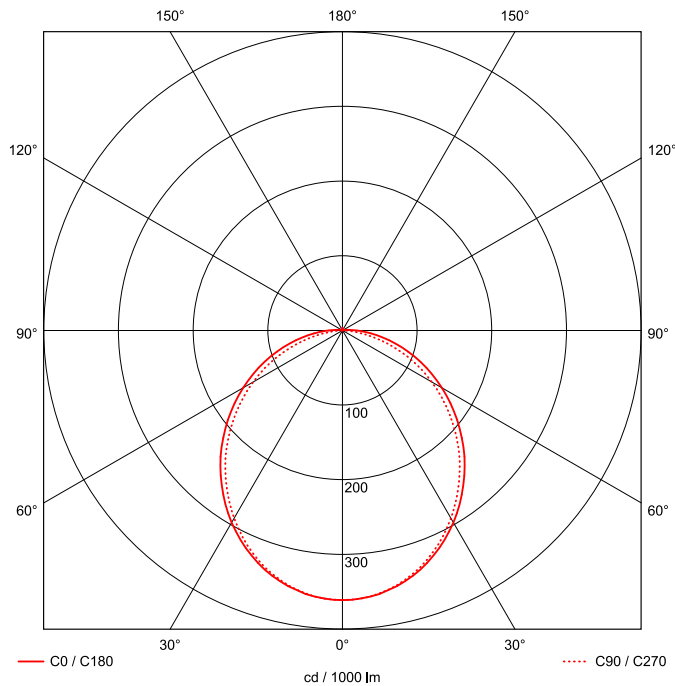

Artikel-Nr: 76731541

Anbauleuchten

Leuchte TROJA G2 1261mm PCO 1x60W 110° 6500lm

Vandalismus geschützte LED Leuchte mit MID-Power LEDs, LED Einheit in der Abdeckung integriert und per PEC System (PRACHT EASY CONNECT) schnell zu montieren. Konverter in Leuchte integriert. Flaches, stabiles Aluminiumgehäuse mit integriertem decken-/wandseitigem Kabelführungskanal, schlagfeste Abdeckung aus opalisiertem Polycarbonat, eingefasst in Aluminium-Rahmenprofil und Endkappen aus Aluminium-Druckguss, weiß, pulverbeschichtet, mit Innensechskant- oder Sicherheits-Verschlusschrauben, umlaufende Silikondichtung, geeignet für Decken- und waagerechte Wandmontage, Eckmontage mit Zubehör möglich. Ein-Mann-Montage mit variablen Befestigungsabständen durch PRACHT-KLAMMER-SYSTEM, die Befestigungsklammern sind nach der Montage der Abdeckung vor unbefugtem Zugriff geschützt. Achtung: PRACHT MANUFAKTUR! Sie benötigen eine andere Lichtfarbe, Gehäusefarbe oder Durchgangsverdrahtung? Besondere Herausforderungen? Kein Problem. Wir bieten individuelle Lösungen für Ihre Anforderungen.

EAN 4018098299196 Energie-Effizienz-Klasse

Statistische
Warennummer 94054099

A++

LEUCHTMITTEL

Leuchtentyp	LED
Anzahl Leuchtmittel/LED-Reihen	1
Farbtemperatur K	4.000
Farbwiedergabeindex	>80
Anzahl LED	192
Farbtoleranz (initial MacAdam)	3

MAßE UND GEWICHTE

Länge in mm	1261
Breite in mm	260
Höhe in mm	72
Außendurchmesser in mm	-
Nettogewicht in kg	7

VERPACKUNG

Länge m VPE	1.35
Breite m VPE	0.26
Höhe m VPE	0.075
Bruttogewicht kg VPE	7.5

MONTAGE UND WARTUNG