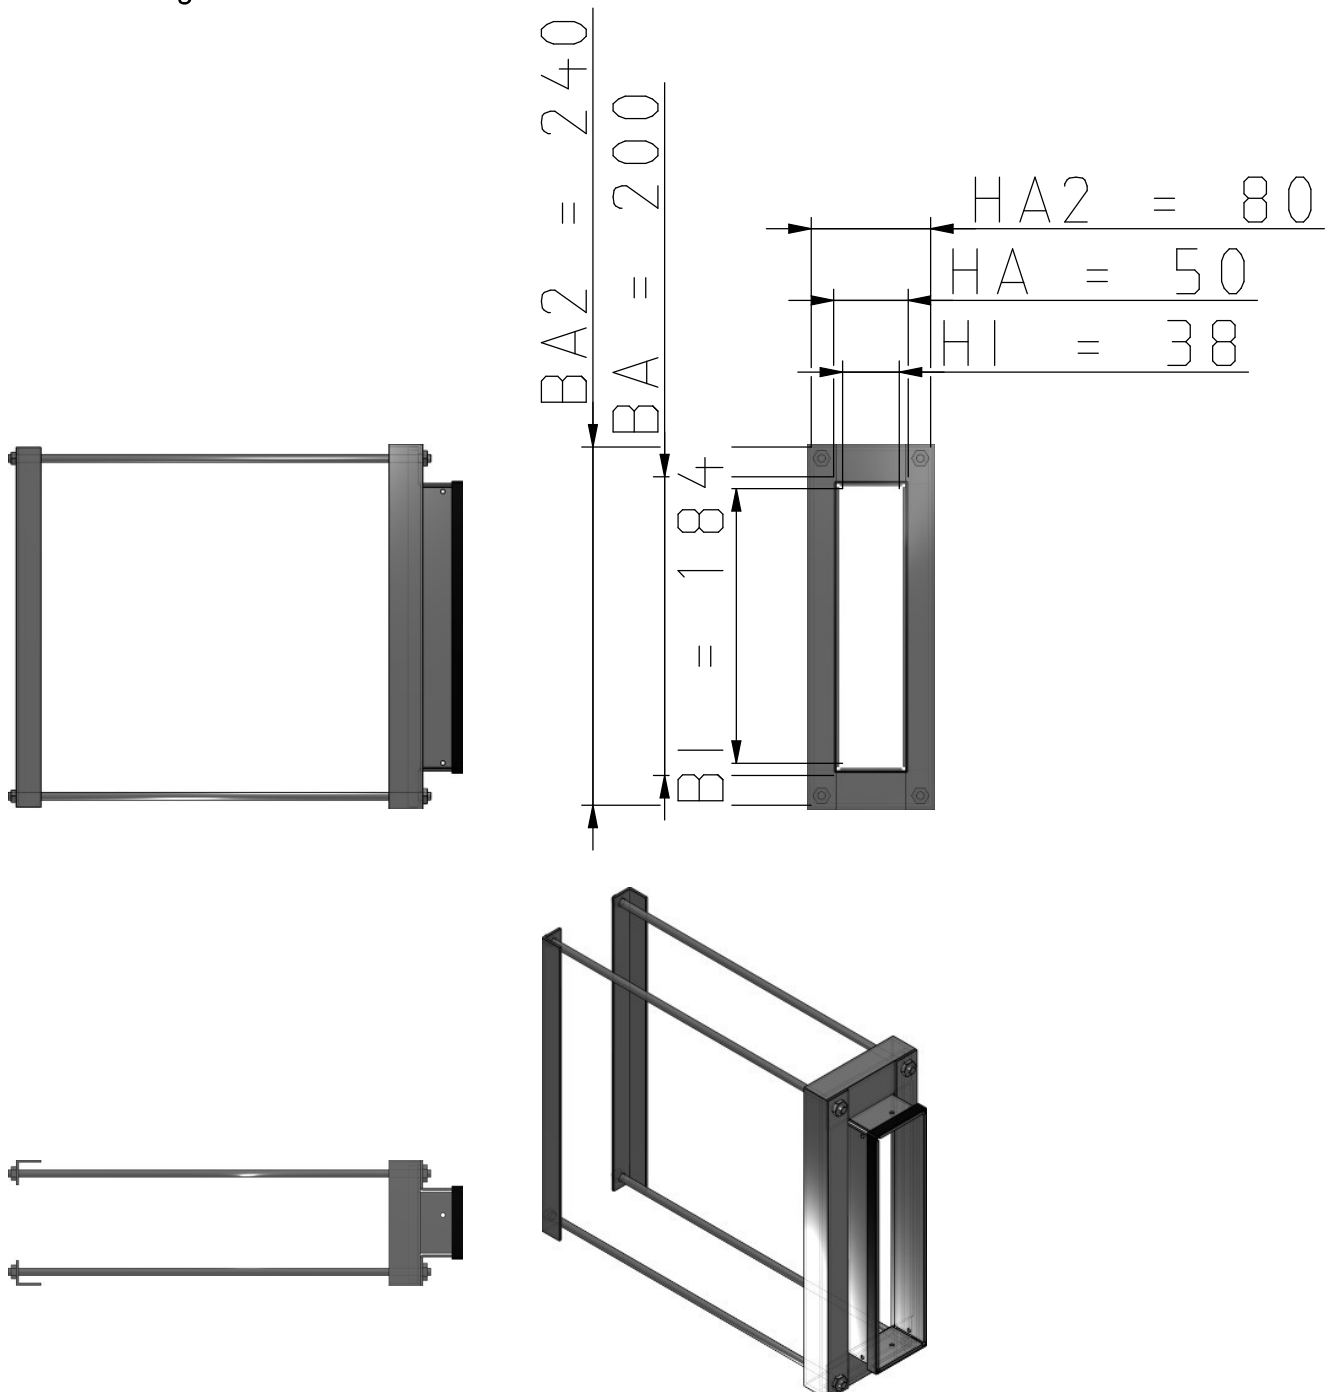

Maßzeichnungen Instafix® BKI Installationskanal

Artikelnummer: IFAKR200050v

Instafix® BKI Anschlusskragen Kanal 200x50 mm an Kabelbox 00080240

GTIN 4251636717473

Maßzeichnungen:

Einfach. Sicher. Für alle.

Wichmann Brandschutzsysteme GmbH & Co. KG • Siemensstraße 7 • 57439 Attendorn