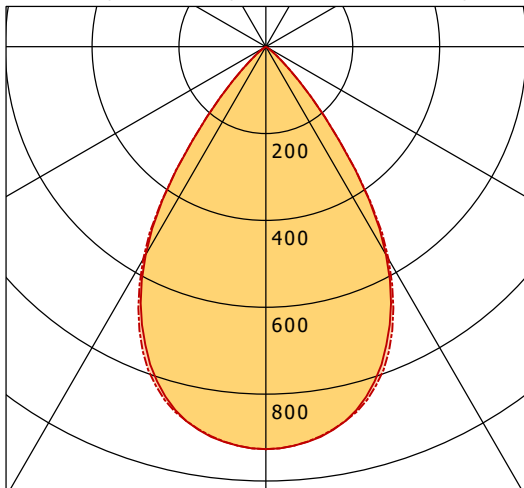

# LK-CH 045.122.830.50.2/DALI

Lichtkanal 045 | Light-Insert | Choc (1xLED 21W 830/3000K 2180lm)

— C0/C180 cd / 1000 lm    - - - C90/C270

	C0	C90	C180	C270
0°	927	927	927	927
15°	851	857	851	857
30°	553	565	553	565
45°	92	91	92	91
60°	1	1	1	1
75°	0	0	0	0
90°	0	0	0	0
cd / 1000 lm				

Offset [m]    Cone width [m]    Illuminance [lx]

<b>η</b>	LED
Efficiency	104 lm/W
Direct/Indirect	↓ 100% / ↑ 0%
System Power	21 W
<b>UGR</b>	X=4H, Y=8H
Reflection factors	70/50/20
UGR C0/C180	18.8
UGR C90/C270	18.7
CIE Flux Codes	90 100 100 100 100
Ra/CRI	> 80