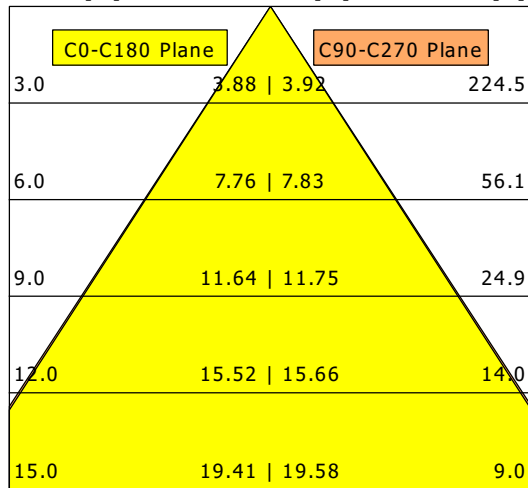

# LK-CH 045.122.830.50.2/DALI

Lichtkanal 045 | Light-Insert | Choc (1xLED 21W 830/3000K 2180lm)

— C0/C180 cd / 1000 lm    - - - C90/C270

	C0	C90	C180	C270
0°	927	927	927	927
15°	851	857	851	857
30°	553	565	553	565
45°	92	91	92	91
60°	1	1	1	1
75°	0	0	0	0
90°	0	0	0	0
cd / 1000 lm				

Offset [m]    Cone width [m]    Illuminance [lx]

<b>η</b>	LED
Efficiency	104 lm/W
Direct/Indirect	↓ 100% / ↑ 0%
System Power	21 W
<b>UGR</b>	X=4H, Y=8H
Reflection factors	70/50/20
UGR C0/C180	18.8
UGR C90/C270	18.7
CIE Flux Codes	90 100 100 100 100
Ra/CRI	> 80