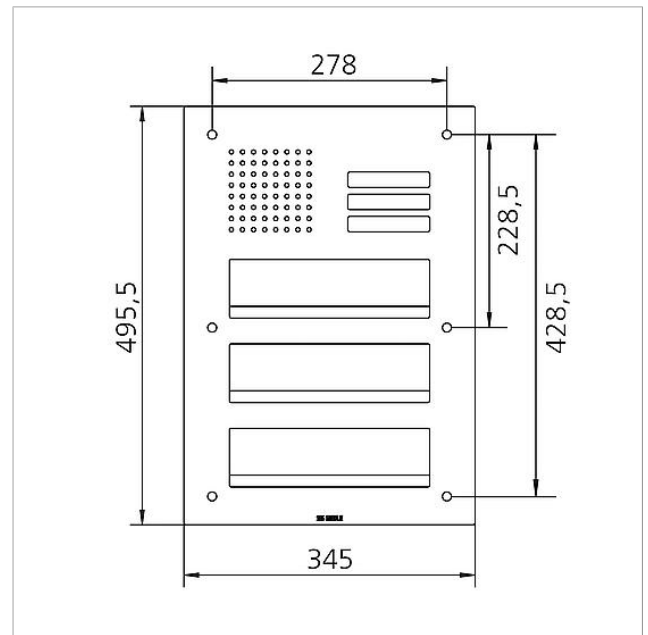

Zeichnungen / Montage