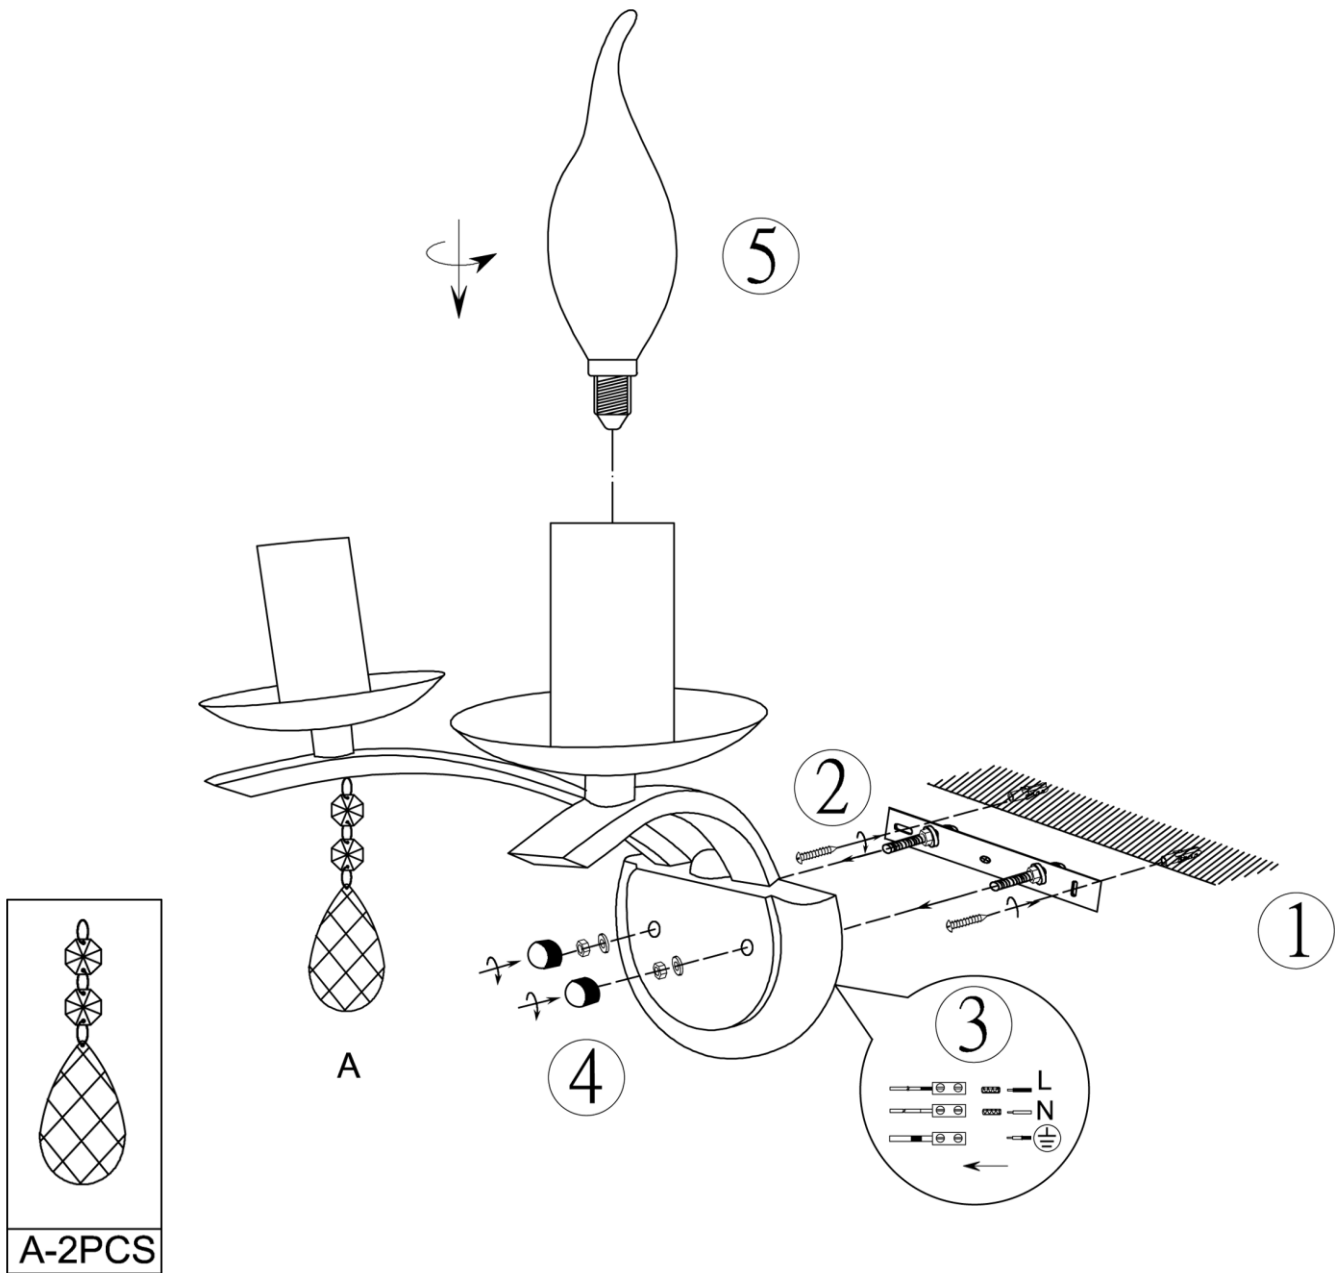

230V ~ 50Hz, 2 x E14 / max. 40W