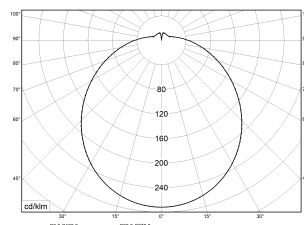

RKL 6 3xLED HF 3000K 3400lm 30W | Artikelnummer 75131645

PMMA
650°C

IK02

HB

LED-Anbauleuchte rund mit opaler Abdeckung, schaltbar über integrierten HF-Sensor. Geeignet für die Montage an Decke und Wand. Gehäuse aus profiliertem, weißlackiertem Stahlblech. Bombierte, strukturierte Abdeckung aus UV-beständigem Polymethylmethacrylat (PMMA). Auch mit hochschlagfester Abdeckung aus Polycarbonat (PC) erhältlich. Sicherer Halt der Abdeckung durch Federverschluss. 5-polige Anschlussklemme mit Steckkontakt, Durchschleifen möglich. 2 Kabeleinführungen. Zugelassen für den Einsatz in Innenbereichen.