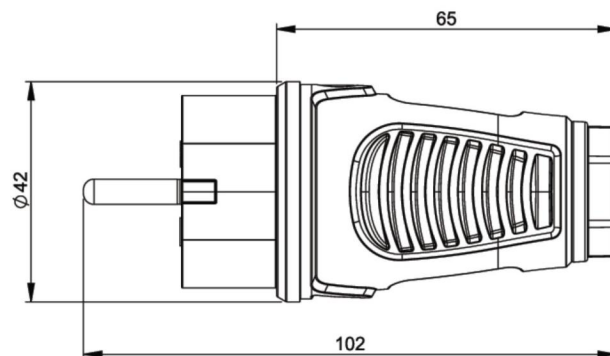

Artikel-Nr.	0522-ss
Bezeichnung	Taurus2 Vollgummi-Stecker 2SL IP54 (schwarz)
Langbeschreibung	Schutzkontaktstecker Serie TAURUS2 - Vollgummi Farbe (Haube/Ring): schwarz/schwarz Material (Haube/Kontaktträger): TPE/TPE Schutzkontaktsystem: zweifaches Erdungssystem 16A / 250V AC / 3p (2P+E), Schutzart: IP54
GTIN (EAN)	9003399468971
Ursprungsland	AT
Zolltarifnummer	85366990
Nettogewicht	0,070 kg
Verpackungsmenge	30
Mindestbestellmenge	200

ETIM 9.0	EC000242
Ausführung	Hybridstecker CEE 7/7 (Typ E/F)
Schutzkontakt	Erdungsclips
Werkstoff	Vollgummi
Werkstoffgüte	Thermoplast
Schutzart (IP)	IP54
Steckrichtung	gerade
Anschluss technik	Schraubklemme
Farbe	schwarz
Polzahl	3
Nennspannung	250 V
Nennstrom	16 A
Für erschwerte Bedingungen (nach VDE)	Ja

K (Kabel Ø)	6-13 mm
Leitung flexibel	0,75-2,5 mm ²
Kontaktschrauben	80 Ncm
Zugentlastung	110 Ncm
Abmantelungslänge	30 mm
Abisolierlänge	7 mm

<https://www.pcelectric.at/shop/de/?func=detail&artnr=0522-ss>