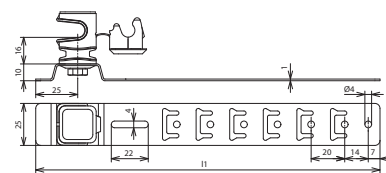

DLH US 8 H36 L475 BR GALCU (204 197)

Maßbild DLH US 8 H36 L475 BR GALCU

Mit vorgeformten Biegestellen zum Abwinkeln und Einhängen in den Dachziegel / Dachstein oder in die Dachlattung, mit Leitungshalter DEHNsnap, lose Leitungsführung.

Typ	DLH US 8 H36 L475 BR GALCU
Art.-Nr.	204 197
Werkstoff Dachleitungshalter	Cu
Strebenlänge (l1)	475 mm
Bauhöhe Leitungshalter	36 mm
Werkstoff Leitungshalter	Kunststoff
Farbe Leitungshalter	braun ●
Leitungshalter Aufnahme Rd	8 mm
Leitungshalter Modell	DEHNSnap
Leitungsführung	lose
Strebenausführung	mit vorgeformten Biegestellen
Befestigungsmöglichkeit	Hakenarretierung, abwinkeln, nageln
Art der Dacheindeckung	Pfannendächer
Innengewinde	M6

Stammdaten

Nettogewicht	112.300 g/st
Zolltarifnummer (Komb. Nomenklatur EU)	85389099
GTIN (EAN)	4013364042605
VPE	1 ST

Änderungen in Form und Technik, bei Maßen, Gewichten und Werkstoffen behalten wir uns im Sinne des Fortschrittes der Technik vor. Die Abbildungen sind unverbindlich.