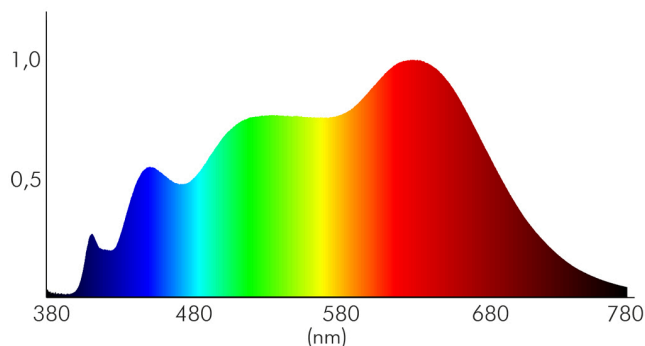

5068 ECO Flat blendfrei 7,5W BIO w-m 940 38° 350mA

LED Downlight 5068 ECO Flat BIO blendfrei, COB LED

Lichtverteiler	Diffusorlinse/-optik/-panel
L80B10 - Lebensdauer bei 25 °C	50000 h
L70B50 - Lebensdauer bei 25°C	50000 h
Ausfallrate bei mittl. Nutzungsdauer von 50.000 h bei 25 °C Umgebungstemperatur	10 %
Lebensdauerfaktor	0,9
Lichtstromerhalt	0,96
Verwendete Beleuchtungstechnologie	LED
Blendschutzschild	nein
Hülle	keine Hülle
Farblich abstimmbare Lichtquelle	nein
Gesamtlichtstrom einstellbar	nein
Farbtemperatur einstellbar	nein
Lichtquelle austauschbar	nein
Lichtquelle mit hoher Leuchtdichte	nein
Linse	optische Linse

Spektrale Strahlungsverteilung (250..800 nm) - Diagramm

ELEKTRISCHE EIGENSCHAFTEN

Direkt an die Netzspannung [MLS]/Nicht direkt an die Netzspannung angeschlossen [NMLS]	NMLS
Art des Betriebsgerätes	LED Betriebsgerät stromgesteuert
Energieverbrauch im Betrieb	8 kWh/1000 h
Lampenleistung	7,5 W
Vernetzte Lichtquelle [CLS]	nein
Nennstrom der Leuchte	350 mA
Konstantstrom	350 mA

Stand:
05.09.2022
18:03:00