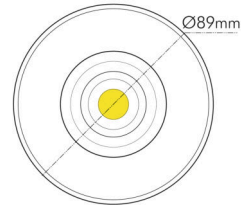

DATENBLATT

5068 ECO Flat blendfrei 7,5W BIO w-m 940 38° 350mA

LED Downlight 5068 ECO Flat BIO blendfrei, COB LED

| | |
|---------------|---------------|
| Artikelnummer | 1857006013 |
| GTIN | 4044538073392 |

LICHTTECHNISCHE EIGENSCHAFTEN

| | |
|---|------------------------|
| Lichtkegel | mediumstrahlend 21-40° |
| Lichtquellentyp | DLS/NMLS |
| Ungebündeltes [NDLS] oder gebündeltes Licht [DLS] | NDLS |
| Farbtemperatur | 4000 K |
| Gesamtlichtstrom | 560 lm |
| Nutzlichtstrom [Φuse] | 540 lm |
| Nutzlichtstrom [Φuse] bezogen auf | schmalem Kegel (90°) |
| Ausstrahlwinkel | 38° |
| Farbabstand [McAdam] | 3 SDCM |
| Farbwiedergabeindex Ra | 96 |
| Farbwiedergabeindex R9 | 95 |
| Farbwertanteil [x] | 0,38 |
| Farbwertanteil [y] | 0,38 |
| Spitzen-Lichtstärke | 1350 cd |

MABE UND GEWICHT

| | |
|-------------------------------------|-------|
| Länge | 89 mm |
| Breite | 89 mm |
| Durchmesser | 89 mm |
| Höhe | 36 mm |
| Lichtaustrittsöffnung [Durchmesser] | 48 mm |
| Deckenausschnitt [Durchmesser] | 68 mm |
| Einbautiefe | 41 mm |