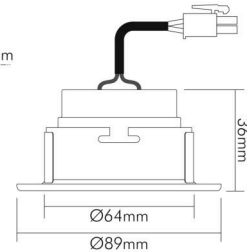

DATENBLATT

5068 ECO Flat blendfrei 7,5W BIO w-m 940 38° 350mA

LED Downlight 5068 ECO Flat BIO blendfrei, COB LED

Artikelnummer	1857006013
GTIN	4044538073392

□

Abdeckung der Leuchte mit Wärmedämmmaterial möglich	nein

ENERGIEVERBRAUCHSKENNZEICHNUNG

Energieeffizienzklasse	G
Artikelnummer der Lichtquelle	1857006013
EPREL-Registrierungsnummer	1210295

LICHTTECHNISCHE EIGENSCHAFTEN

Lichtkegel	mediumstrahlend 21-40°
Lichtquellentyp	DLS/NMLS
Ungebündeltes [NDLS] oder gebündeltes Licht [DLS]	NDLS
Farbtemperatur	4000 K
Gesamtlichtstrom	560 lm
Nutzlichtstrom [Φuse]	540 lm
Nutzlichtstrom [Φuse] bezogen auf	schmalem Kegel (90°)
Ausstrahlwinkel	38°
Farbabstand [McAdam]	3 SDCM
Farbwiedergabeindex Ra	96
Farbwiedergabeindex R9	95
Farbwertanteil [x]	0,38
Farbwertanteil [y]	0,38
Spitzen-Lichtstärke	1350 cd

Eine Haftung für die von uns gelieferte Ware ist jedoch bei Vorliegen von natürlicher Abnutzung, Verschleiß sowie Verbrauch, insbesondere bei Betriebsmitteln LEDs etc. grundsätzlich ausgeschlossen und zwar auch dann, wenn diese bei Lieferung bereits mit der Ware verbunden sind. Angaben zur durchschnittlichen Lebensdauer und Lichtfarben dienen nur der Orientierung, sind unverbindlich und stellen keine Beschaffenheitsvereinbarung dar. Technische und gestalterische Änderungen im Zuge stetiger Produktentwicklungen vorbehalten. nobile AG – Wächtersbacher Str. 78 - 60386 Frankfurt/M. Germany - www.nobile.de

Stand:
05.09.2022
18:03:00