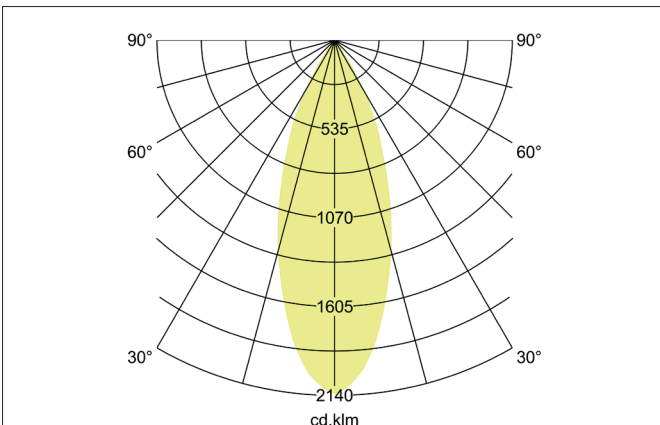

TRAXX MINI LED-Pendelleuchte, direkt
 Artikel-Nr. 88864173

Licht.
 Für Generationen.

Ausschreibungstext

Runde LED-Pendelleuchte, direkt, Deckenausschnitt Einbautiefe mm,, Gewicht 0,549 kg, mit rotationssymmetrisch tief-breit-strahlender Lichtstärkeverteilung. Optimale Lichtverteilung durch eine Abdeckung Glas transparent., Bemessungslichtstrom 1.846 lm, Bemessungsleistung 1 x 14,5 W, Lichtfarbe warmweiß, ähnlichste Farbtemperatur (CCT) 3.000 K, allgemeiner Farbwiedergabeindex CRI > 90, Lebensdauer L80/B50 bei 25 °C: 50.000 h, Gehäusewerkstoff: Aluminium / Glas / Kunststoff, Farbe: strukturweiß, zulässige Umgebungstemperatur (ta): -20 °C - +25 °C, Schutzklasse (EN 61140): I, Schutzart (DIN EN 60529): IP20.Mit elektronischem Betriebsgerät, schaltbar.

Artikeldaten	
Artikel-Nr.	88864173
GTIN	4251433976943
Serienname	TRAXX MINI
Kurzbeschreibung	LED-Pendelleuchte, direkt
Material	Aluminium / Glas / Kunststoff
Farbe	weiß
Ausführung der Oberfläche	struktur
Form	rund
Aufbauhöhe	133 mm
Nettogewicht	0,549 kg

TRAXX MINI LED-Pendelleuchte, direkt

Artikel-Nr. 88864173

Licht.
Für Generationen.

Lichttechnik	
Farbtemperatur	3.000 K
Lichtfarbe	weiß
Lichtaustritt	direkt
Lichtstrom	1.846 lm
Systemeffizienz	127 lm/W
Farbtoleranz	McAdam-Step 3
Farbwiedergabe	CRI > 90
Reflektor	hochglänzend
Abstrahlwinkel	40°
Lichtverteilung	symmetrisch
Farbtemperatur einstellbar	nein