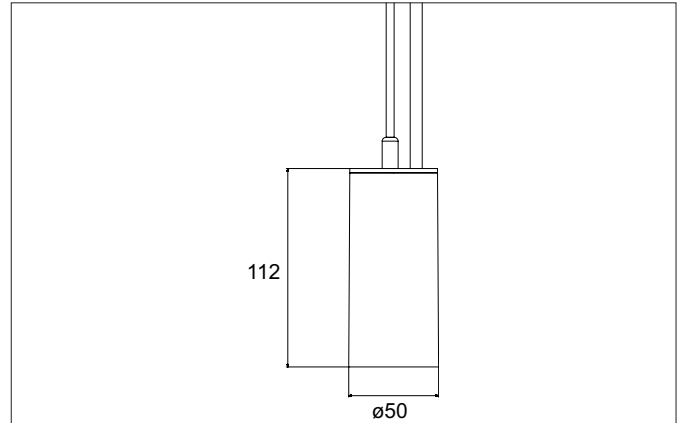

TRAXX MINI LED-Pendelleuchte, direkt
 Artikel-Nr. 88864173

Licht.
 Für Generationen.

Ausschreibungstext

Runde LED-Pendelleuchte, direkt, Deckenausschnitt Einbautiefe mm,, Gewicht 0,549 kg, mit rotationssymmetrisch tief-breit-strahlender Lichtstärkeverteilung. Optimale Lichtverteilung durch eine Abdeckung Glas transparent., Bemessungslichtstrom 1.846 lm, Bemessungsleistung 1 x 14,5 W, Lichtfarbe warmweiß, ähnlichste Farbtemperatur (CCT) 3.000 K, allgemeiner Farbwiedergabeindex CRI > 90, Lebensdauer L80/B50 bei 25 °C: 50.000 h, Gehäusewerkstoff: Aluminium / Glas / Kunststoff, Farbe: strukturweiß, zulässige Umgebungstemperatur (ta): -20 °C - +25 °C, Schutzklasse (EN 61140): I, Schutzart (DIN EN 60529): IP20.Mit elektronischem Betriebsgerät, schaltbar.

Artikeldaten	
Artikel-Nr.	88864173
GTIN	4251433976943
Serienname	TRAXX MINI
Kurzbeschreibung	LED-Pendelleuchte, direkt
Material	Aluminium / Glas / Kunststoff
Farbe	weiß
Ausführung der Oberfläche	struktur
Form	rund
Aufbauhöhe	133 mm
Nettogewicht	0,549 kg

TRAXX MINI LED-Pendelleuchte, direkt

Artikel-Nr. 88864173

Licht.
Für Generationen.

Lichttechnik	
Farbtemperatur	3.000 K
Lichtfarbe	weiß
Lichtaustritt	direkt
Lichtstrom	1.846 lm
Systemeffizienz	127 lm/W
Farbtoleranz	McAdam-Step 3
Farbwiedergabe	CRI > 90
Reflektor	hochglänzend
Abstrahlwinkel	40°
Lichtverteilung	symmetrisch
Farbtemperatur einstellbar	nein

Montagetechnik	
Montageart	Pendelmontage
Montageort	Deckenmontage
Verstellbarkeit	nicht verstellbar
Pendellänge max.	1.500 mm
Werkstoff der Abdeckung	Glas transparent
Geeignet für Durchgangsverdrahtung	Nein