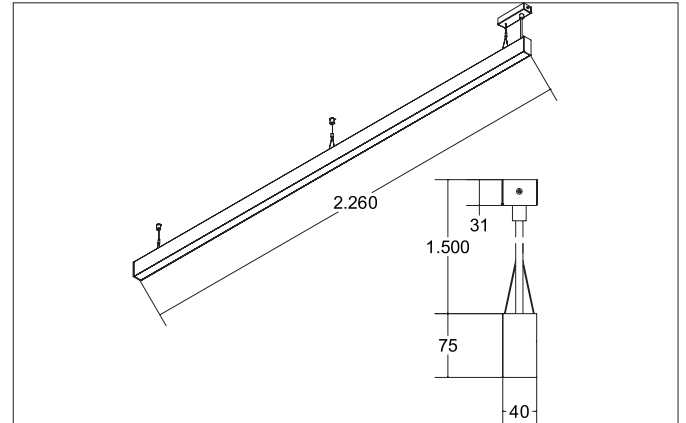

BIRO40 LED-Pendel-Profilleuchte direkt
 Artikel-Nr. 77224083

Licht.
 Für Generationen.

Ausschreibungstext
 Rechteckige LED-Pendel-Profilleuchte direkt, Leuchtenlänge 2.264 mm, Leuchtenbreite 40 mm, Höhe 75 mm, für Pendelmontage. Pendellänge max. 1.500 mm Gewicht 3,790 kg, mit rotationssymmetrisch tief-breit-strahlender Lichtstärkeverteilung. Optimale Lichtverteilung durch eine satinierte Abdeckung. Bemessungslichtstrom 4.850 lm, UGR < 25, Bemessungsleistung 62,7 W, Leuchten-Lichtausbeute 77 lm/W, Lichtfarbe warmweiß, ähnlichste Farbtemperatur (CCT) 3.000 K, allgemeiner Farbwiedergabeindex CRI > 90, Lebensdauer L70/B50 bei 25 °C: 60000 h, Lebensdauer L80/B50 bei 25 °C: 60000 h, Gehäusewerkstoff: Aluminium / Acryl, Farbe: schwarz, Zulässige Umgebungstemperatur (ta): -20 °C - +25 °C, Schutzklasse (EN 61140): I, Schutzart (DIN EN 60529): IP20. Mit elektronischem Betriebsgerät, schaltbar.

Artikeldaten	
Artikel-Nr.	77224083
GTIN	4251433934813
Serienname	BIRO40
Kurzbeschreibung	LED-Pendel-Profilleuchte direkt
Material	Aluminium / Acryl
Farbe	schwarz
Form	rechteckig
Länge	2.264 mm
Breite	40 mm
Aufbauhöhe	75 mm
Nettogewicht	3,790 kg

Montagetechnik	
Montageart	Pendelmontage
Montageort	Deckenmontage
Verstellbarkeit	nicht verstellbar
Pendellänge max.	1.500 mm
Werkstoff der Abdeckung	Kunststoff satiniert

Logistische Daten	
Bruttogewicht	4,58 kg
Länge Verpackung	2.300 mm
Breite Verpackung	160 mm
Höhe Verpackung	135 mm
Entsorgung am Ende der Lebensdauer	Das Produkt darf nicht mit dem Hausmüll entsorgt werden. Sie sind verpflichtet, solche Elektro-Altgeräte separat zu entsorgen. Informieren Sie sich bitte bei Ihrer Kommune über die Möglichkeiten der geregelten Entsorgung. Mit der getrennten Entsorgung führen Sie die Altgeräte dem Recycling oder anderen Formen der Wiederverwertung zu. Sie helfen damit zu vermeiden, dass u. U. belastende Stoffe in die Umwelt gelangen.