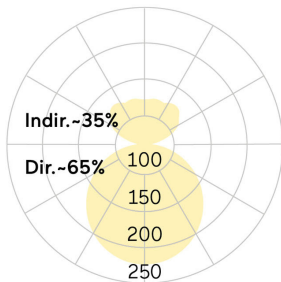

## Basic-P5

Pendelleuchte - Direkt-/ indirektstrahlend

Artikelnummer: BP5OSE-830M-D600-U

Abbildungen ggf. nur ähnlich, dienen als Orientierung.

Basic-P5. LED. Leuchte für Pendelmontage. Filigraner Leuchtenkörper mit 38mm Bauhöhe und minimalistischem Rand von lediglich 5mm. Beleuchtungskörper aus hochwertigem Aluminiumprofil. Oberfläche Radiant Silver. Lichtcharakteristik: Direkt-/ indirektstrahlend. Farbtemperatur: 3000K (Warm White). Farbwiedergabeindex (Ra): >80. Opaldiffusor für max. Transmissionsgrad bei homogener Auflösung der Lichtpunkte. Einfach schaltbar. DxH (rund). D= 600mm. H=38mm. Seilabhängung mit Baldachin und Zuleitung für

## Basic-P5

Pendelleuchte - Direkt-/ indirektstrahlend

Artikelnummer: BP5OSE-830M-D600-U

Kunde / Projekt: \_\_\_\_\_

Notiz: \_\_\_\_\_

Produktname	Basic-P5
Leuchtmittel	LED
Installationstyp	Pendelleuchte
Oberfläche	Radiant Silver
Lichtverteilung	Direkt-/ indirektstrahlend
CCT	3000K
Farbwiedergabeindex (Ra)	Ra>80
Optisches System	Opaldiffusor
Steuerung	Einfach schaltbar
Länge L/ Ø D (mm)	D=600mm
Höhe H (mm)	H=38mm
Bestromung	Medium-Power
Leuchtenlichtstrom	4937lm
Anschlussleistung	40W
Abhängung	Zentral-Seilabh. (Set)
Farbe Baldachin	Baldachin: passend zu Leuchtenoberfläche
Seillänge (mm)	Pendellänge max 1500mm
Schutzart	IP40
Prüfzeichen	ENEC
Kabelfarbe	Zuleitung: transparent
LED-Lebensdauer	L85B10 (tq 25°C) = 50.000h
Photometrischer Code	8 30 / 3 3 9
Photobiologische Klasse	RG0 (EN62471)
Indoor/Outdoor	Indoor: ta [ambient] max. 25°C
Gewicht (kg)	6,4kg