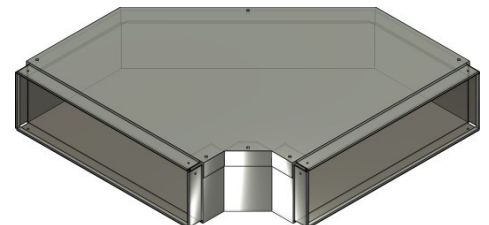

## Maßzeichnungen Instafix® BKI Installationskanal

Artikelnummer: IFFW400120w

Instafix® BKI Flachwinkel 90° 100 x 400 x 120 mm, reinweiß  
GTIN 4251636715417

Maßzeichnungen:

Einfach. Sicher. Für alle.

Wichmann Brandschutzsysteme GmbH & Co. KG • Siemensstraße 7 • 57439 Attendorn