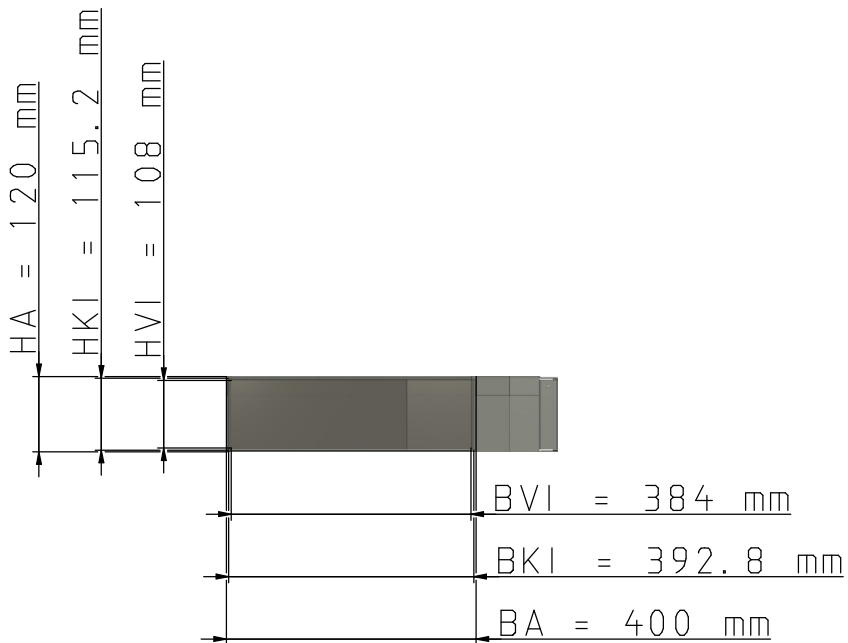

## Maßzeichnungen Instafix® BKI Installationskanal

Artikelnummer: IFFW400120w

Instafix® BKI Flachwinkel 90° 100 x 400 x 120 mm, reinweiß  
GTIN 4251636715417

Maßzeichnungen:

Einfach. Sicher. Für alle.

Wichmann Brandschutzsysteme GmbH & Co. KG • Siemensstraße 7 • 57439 Attendorn