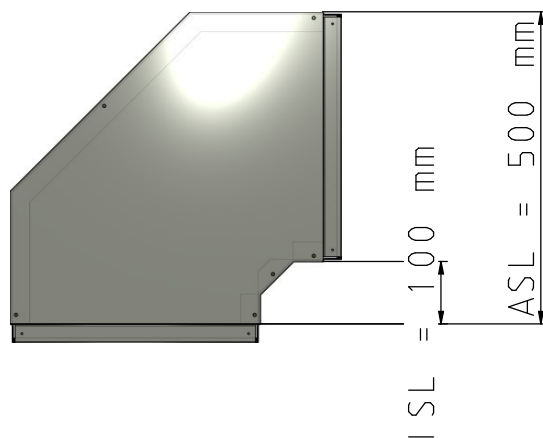

## Maßzeichnungen Instafix® BKI Installationskanal

Artikelnummer: IFFW400120w

Instafix® BKI Flachwinkel 90° 100 x 400 x 120 mm, reinweiß  
GTIN 4251636715417

Maßzeichnungen:

Einfach. Sicher. Für alle.

Wichmann Brandschutzsysteme GmbH & Co. KG • Siemensstraße 7 • 57439 Attendorn