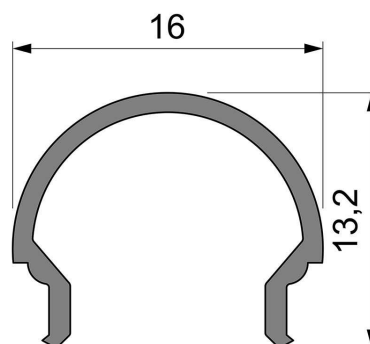

**Artikel Nr.: 984515**

Abdeckung R-01-10 passend für

**Charakteristik**

<b>Material</b>	Kunststoff
<b>Farbe</b>	
<b>Optik</b>	milchig 40% Transmission

**Abmessungen und Gewicht**

<b>Länge</b>	2000 mm
<b>Breite</b>	16 mm
<b>Höhe</b>	13,15 mm
<b>Durchmesser</b>	
<b>Gewicht</b>	100 g

**Montage**

**Befestigungsmöglichkeiten**

**Artikel Nr.: 984515**

Cover R-01-10 suitable for

**Characteristics**

<b>Material</b>	plastic
<b>Color</b>	
<b>Optic</b>	milky 40% Transmission

**Dimensions & Weight**

<b>Length</b>	2000 mm
<b>Width</b>	16 mm
<b>Height</b>	13,15 mm
<b>Diameter</b>	
<b>Product Weight</b>	100 g

**Mounting**

**Mounting Options**