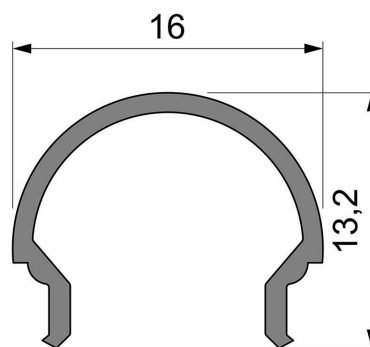

**Artikel Nr.: 984515**

Abdeckung R-01-10 passend für

**Charakteristik**

<b>Material</b>	Kunststoff
<b>Farbe</b>	
<b>Optik</b>	milchig 40% Transmission

**Abmessungen und Gewicht**

<b>Länge</b>	2000 mm
<b>Breite</b>	16 mm
<b>Höhe</b>	13,15 mm
<b>Durchmesser</b>	
<b>Gewicht</b>	100 g

**Montage**

**Befestigungsmöglichkeiten**

**Artikel Nr.: 984515**

Cover R-01-10 suitable for

**Characteristics**

<b>Material</b>	plastic
<b>Color</b>	
<b>Optic</b>	milky 40% Transmission

**Dimensions & Weight**

<b>Length</b>	2000 mm
<b>Width</b>	16 mm
<b>Height</b>	13,15 mm
<b>Diameter</b>	
<b>Product Weight</b>	100 g

**Mounting**

**Mounting Options**