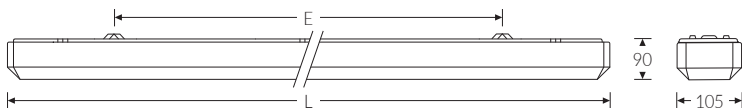

EURO-LINE O für 1x LEDtube 1200 | Artikelnummer 71202135

Abbildung ähnlich

Wannen-Anbauleuchte für LED-Röhre. Leuchtenunterteil Stahlblech tiefgezogen, weiß. Opale Wanne/Abdeckung aus Acrylglas (PMMA) mit abgeschrägten Kanten. Sicherer und stabiler Halt der Wanne/Abdeckung durch innenliegende Verschlussmechanik. Zwei Einführungen mit Würgestopfen für Netzzuleitung mittig an der Unterseite der Leuchte. 3-polige Anschlussklemme innenliegend mittig. Geeignet für Decken- und Wandmontage (siehe Montageanleitung). Wanne und Unterteil sind getrennt verpackt.

**Montageart und Anwendungsbereich**

- Decken- und Wandmontage  
Nur für den Einsatz in Innenbereichen zugelassen
- Grundbeleuchtung

Technische Daten	
Artikelnummer	71202135
Bestellbezeichnung	EURO-LINE opal für
Lichtquelle	LEDtube
Fassung / Sockel	G13 / T8 (T26)
Anzahl Leuchtmittel	1
Netzspannung	230V/50Hz
Spannungsart	AC
Lichtoptik	Wanne aus UV-beständigem Polymethylmethacrylat (PMMA)
Anschlussart	3-polige Anschlussklemme mit Schraubkontakt
Gehäuse	Gehäuse aus Stahlblech weiss
Prüfungen	
Schutzklasse	SK I
Schutzart	IP50
Schlagfestigkeit	IK02
Brennbarkeit (UL94)	HB
Glühdrahtfestigkeit	PMMA 650°C
CE-Konform	Ja
Maße und Gewichte	
Länge (L)	1270 mm
Breite (B)	105 mm
Höhe (H)	90 mm
Befestigungsabstand (E1)	900 mm
Bruttogewicht (incl. Verpackung)	1,9 Kg
Inhalts- / Verpackungsmenge	1 Stück
Paletteneinheit	200 Stück

EURO-LINE O für 1x LEDtube 1200 | Artikelnummer 71202135