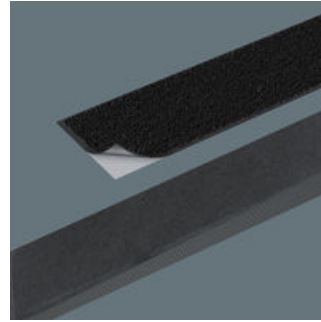

EAN:	4013288215000	Abmessung:	290x90x55 mm
Teilenr:	05136495001	Gewicht:	126 g
Artikel-Nr:	9442	Ursprungsland:	CN
		Zolltarifnr.:	42029298

- Robustes Material und ein geringes Gewicht sorgen für optimalen Transport
- Starker Klettverschluss verhindert unbeabsichtigtes Öffnen und Verlust des Werkzeugs
- Starker Klettverschluss verhindert unbeabsichtigtes Öffnen und Verlust des Werkzeugs
- Durch die Aufhängeschlaufe kann die Tasche auch geöffnet aufgehängt werden
- Kompatibel mit Wera 2go

Robuste Falttasche für platzsparende Aufbewahrung von Werkzeug; ideal bei mobilen Einsätzen, da das verwendete Material leicht und stabil ist; für 8 Joker Maulschlüssel 6003; leer

Weblink

https://products.wera.de/de/joker_joker_zubehoer_9442.html

Taschen aus Netzstoff

Die Netztaschen halten das Werkzeug sicher und zuverlässig. Die Größenbeschriftung kann durch das Netz erkannt werden.

Flexibel durch Klettstreifen

Die textile Tasche weist auf der Rückseite eine Flauschzone auf. Mittels des mitgelieferten selbsthaftenden Klettstreifens kann die textile Tasche an die Wera 2go Komponenten geklettet werden. Oder auch an Wand, Regal oder Werkstattwagen.