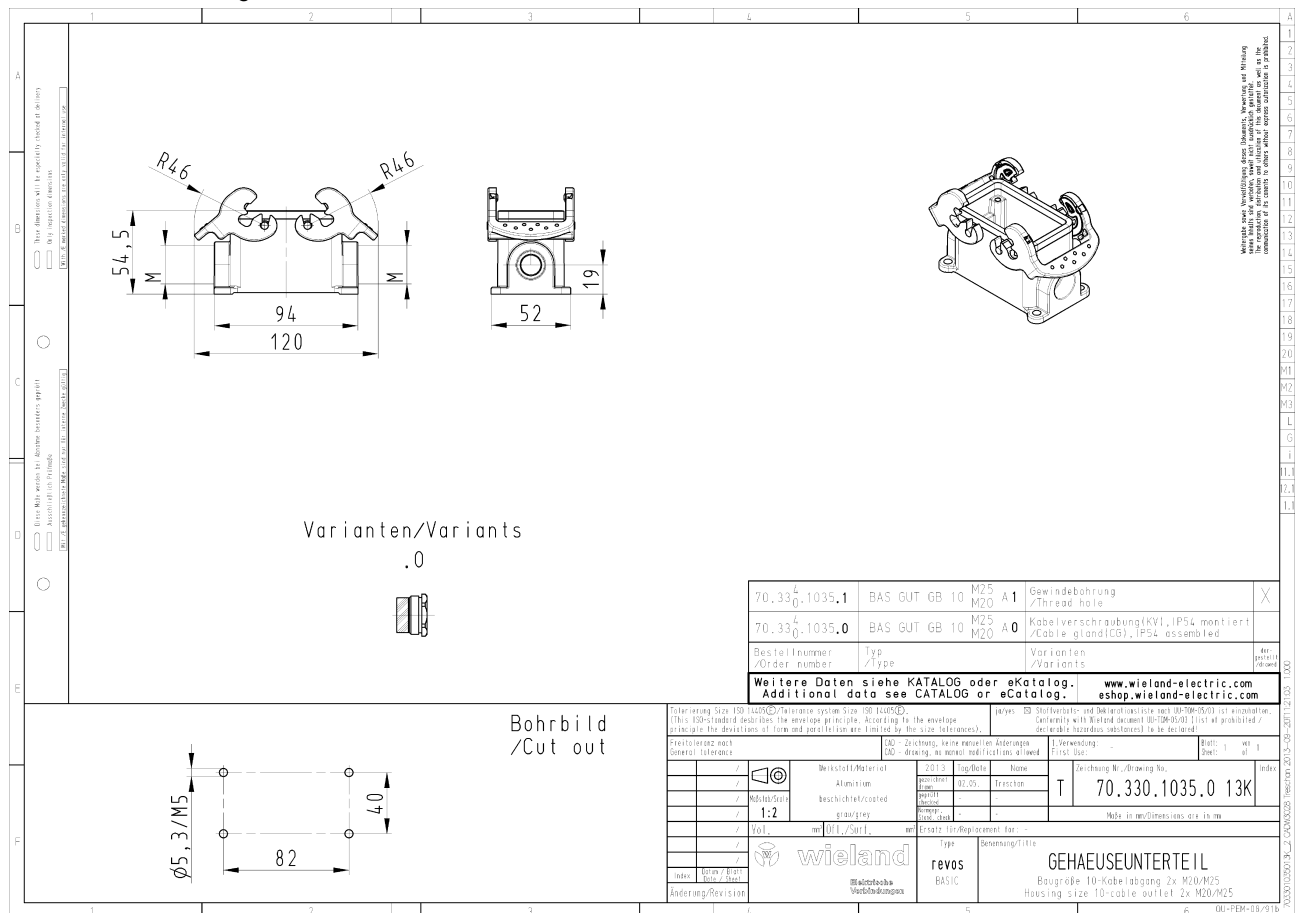

Technische Zeichnung