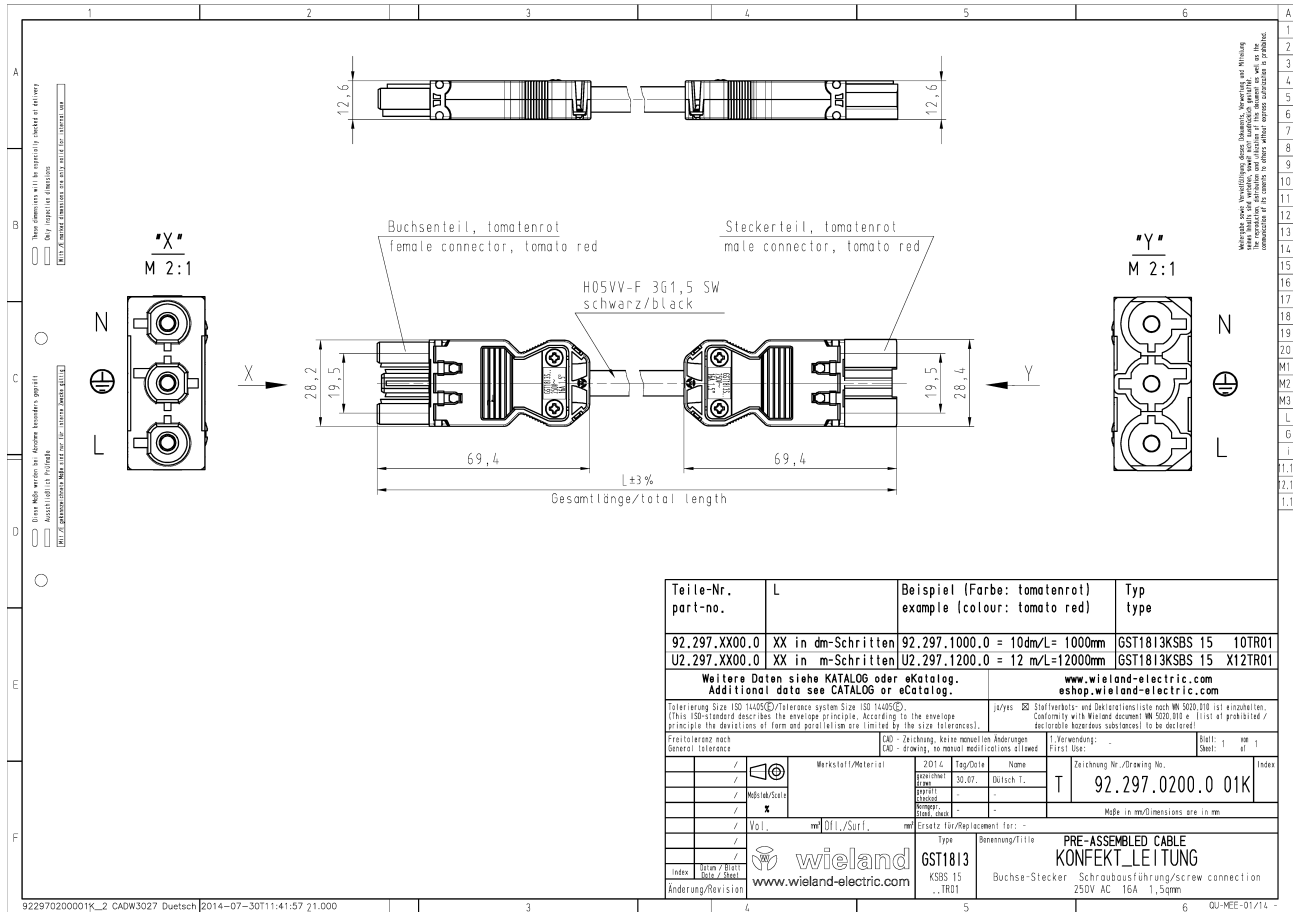

Technische Zeichnung

Teile-Nr. part-no.	L	Beispiel (Farbe: tomatenrot) example (colour: tomato red)	Typ type
92.297.XX00.0	XX in dm-Schritten	92.297.1000.0 = 10dm/L= 1000mm	GST1813KSBS 15 10TR01
U2.297.XX00.0	XX in m-Schritten	U2.297.1200.0 = 12 m/L=12000mm	GST1813KSBS 15 X12TR01
Weitere Daten siehe KATALOG oder eCatalog.		www.wieland-electric.com eshop.wieland-electric.com	
Fertigerzeugnis nach ISO 14001/Produktions system Size ISO 14001 (This ISO-standard describes the envelope principle. According to the envelope principle the deviations of form and parallelism are limited by the size tolerances). Konformität mit Wieland document NN 5020.010 et (List of prohibited / see foreign hazardous substances) to be deleted!			
Fertigtoleranz nach General tolerance		(AD) - Zeichnung, keine manuellen Änderungen (AD) - drawing, no manual modifications allowed	Anwendung: First Use:
Werkstoff/Material: 2014 30.07. 01/14 1.		Name: 01/14 1.	
Maßstab/Scale: 1:1		Zeichnung Nr./Drawing No.: 92.297.0200.0 01K	
Vol.: 01/14/1.		Ersatz für/Replacement for: Made in mm/dimensions are in mm	
		PRE-ASSEMBLED CABLE KONFEKT LEITUNG	
Typ: KSBS 15 .TR01		Benennung/Titel: Buchse-Stecker Schraubausführung/screw connection 250V AC 16A 1,5qmm	
Index: Datum / Date: 2014-07-30		Änderung/Revision: 1