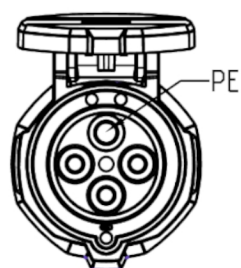

Uhrzeitstellung: 12h

Montageausschnitt