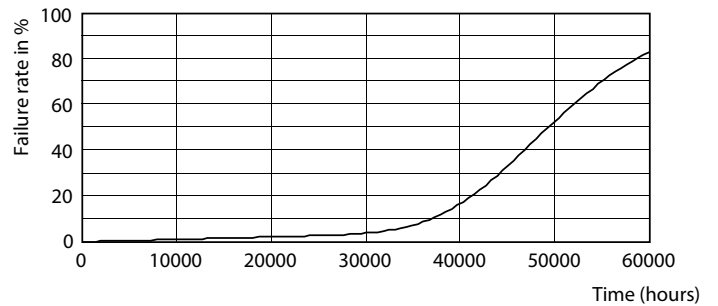

TrueForce Road LED SON-T E27

Photometrische Daten

Lebensdauer

LED TForce 58-35W E27 others Clear 730 ND

LED TForce 58-35W E27 others Clear 730 ND