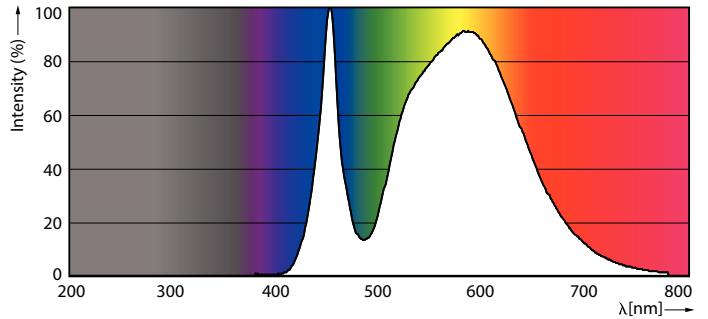

LED TForce 60-35W E27 others Clear 740 ND