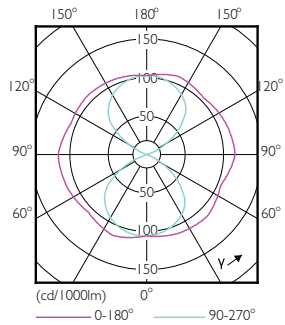

Produkt Daten

Allgemeine Eigenschaften		Restlichtstrom am Ende der Nennlebensdauer (Nom)	
Socket	E27 [E27]		70 %
Nennlebensdauer (Nom)	50000 h	Elektrische Kenndaten	
Schaltzyklus	50000X	Eingangsfrequenz	50 Hz
Technischer Typ	35-70W	Power (Rated) (Nom)	35 W
		Lampenstrom (Nom)	920 mA
Lichttechnische Daten		Äquivalente Leistung	70 W
Farbcode	740 [CCT von 4000 K]	Startzeit (Nom)	0.5 s
Lichtstrom (Nom)	6000 lm	Aufwärmzeit bis 60 % Licht (Nom)	0.5 s
Nennlichtstrom (Nom)	6000 lm	Leistungsfaktor (Nom)	0.9
Lichtfarbe	Neutralweiß (CW)	Spannung (Nom)	70-80 V
Ähnlichste Farbtemperatur (Nom)	4000 K	Temperaturkenndaten	
Nennlichtausbeute (Nom)	171.00 lm/W	Gehäusetemperatur (max)	95 °C
Farbkonsistenz	<6		
Farbwiedergabeindex (Nom.)	70		

Abmessungsskizzen

TForce LED EU SON-T 70W 50khrs 4000K

Product	D	C
TForce LED Road 60-35W E27 740	61 mm	200 mm

Photometrische Daten

LED TForce 58-35W E27 others Clear 730 ND

LED TForce 60-35W E27 others Clear 740 ND