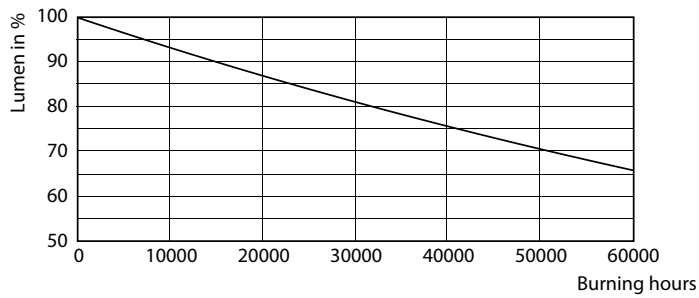

TrueForce Road LED SON-T E27

Photometrische Daten

Lebensdauer

LED TForce 58-35W E27 others Clear 730 ND

LED TForce 58-35W E27 others Clear 730 ND