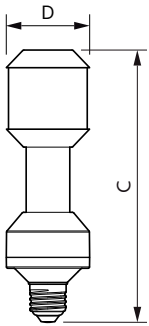

Produkt Daten

Allgemeine Eigenschaften		Restlichtstrom am Ende der Nennlebensdauer (Nom)	
Socket	E27 [E27]		70 %
Nennlebensdauer (Nom)	50000 h	Elektrische Kenndaten	
Schaltzyklus	50000X	Eingangsfrequenz	50 Hz
Technischer Typ	35-70W	Power (Rated) (Nom)	35 W
		Lampenstrom (Nom)	920 mA
Lichttechnische Daten		Äquivalente Leistung	70 W
Farbcode	740 [CCT von 4000 K]	Startzeit (Nom)	0.5 s
Lichtstrom (Nom)	6000 lm	Aufwärmzeit bis 60 % Licht (Nom)	0.5 s
Nennlichtstrom (Nom)	6000 lm	Leistungsfaktor (Nom)	0.9
Lichtfarbe	Neutralweiß (CW)	Spannung (Nom)	70-80 V
Ähnlichste Farbtemperatur (Nom)	4000 K	Temperaturkenndaten	
Nennlichtausbeute (Nom)	171.00 lm/W	Gehäusetemperatur (max)	95 °C
Farbkonsistenz	<6		
Farbwiedergabeindex (Nom.)	70		

Abmessungsskizzen

TForce LED EU SON-T 70W 50khrs 4000K

Product	D	C
TForce LED Road 60-35W E27 740	61 mm	200 mm

Photometrische Daten

LED TForce 58-35W E27 others Clear 730 ND

LED TForce 60-35W E27 others Clear 740 ND