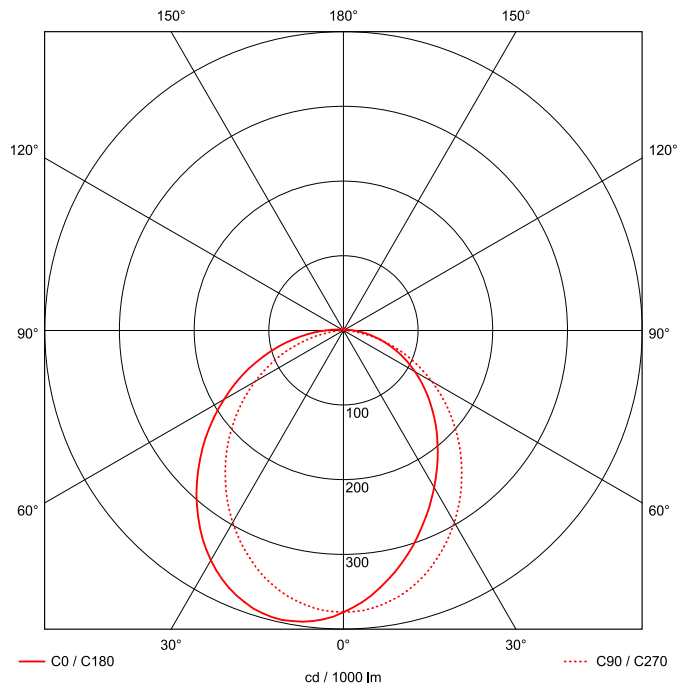

Artikel-Nr: 76331276

Anbauleuchten

Leuchte TROJA G2 DALI 0705mm PCO 1x21W A100° 2200lm

Vandalismus geschützte LED Leuchte mit MID-Power LEDs, LED Einheit in der Abdeckung integriert und per PEC System (PRACHT EASY CONNECT) schnell zu montieren. Konverter in Leuchte integriert. Flaches, stabiles Aluminiumgehäuse mit integriertem decken-/wandseitigem Kabelführungskanal, schlagfeste Abdeckung aus opalisiertem Polycarbonat, eingefasst in Aluminium-Rahmenprofil und Endkappen aus Aluminium-Druckguss, weiß, pulverbeschichtet, mit Innensechskant- oder Sicherheits-Verschlusschrauben, umlaufende Silikondichtung, geeignet für Decken- und waagerechte Wandmontage, Eckmontage mit Zubehör möglich. Ein-Mann-Montage mit variablen Befestigungsabständen durch PRACHT-KLAMMER-SYSTEM, die Befestigungsklammern sind nach der Montage der Abdeckung vor unbefugtem Zugriff geschützt. Achtung: PRACHT MANUFAKTUR! Sie benötigen eine andere Lichtfarbe, Gehäusefarbe oder Durchgangsverdrahtung? Besondere Herausforderungen? Kein Problem. Wir bieten individuelle Lösungen für Ihre Anforderungen.

EAN 4018098314288 Energie-Effizienz-Klasse

Statistische
Warennummer 94054099

A++

LEUCHTMITTEL

Leuchtentyp	LED
Anzahl Leuchtmittel/LED-Reihen	1
Farbtemperatur K	4.000
Farbwiedergabeindex	>80
Anzahl LED	96
Farbtoleranz (initial MacAdam)	3

LEISTUNG

Effektiver Lichtstrom Im	2200
Systemleistung W	21
Lichtstrom Im/W	105
EnergieEffizienzklasse	A++

LICHTTECHNIK

Lichtlenkung	asymmetrisch
Ausstrahlwinkel in °	100
Optik	Lineare Linse
Blendbegrenzung UGR 4H 8H C0 C90	20.1/ 20.5