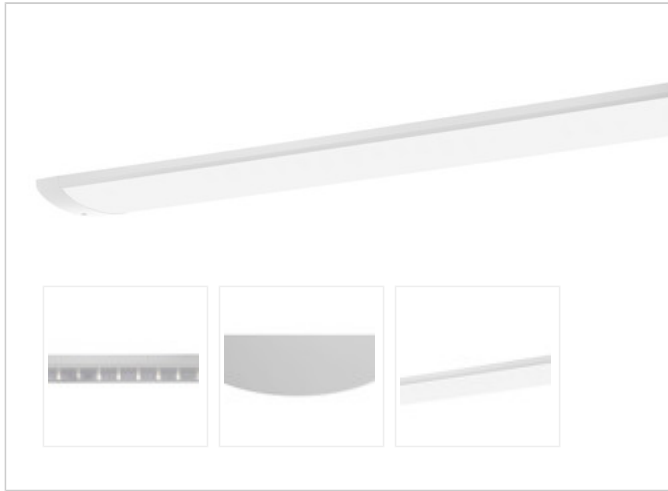

Artikel-Nr: 76331276

Anbauleuchten

Leuchte TROJA G2 DALI 0705mm PCO 1x21W A100° 2200lm

Vandalismus geschützte LED Leuchte mit MID-Power LEDs, LED Einheit in der Abdeckung integriert und per PEC System (PRACHT EASY CONNECT) schnell zu montieren. Konverter in Leuchte integriert. Flaches, stabiles Aluminiumgehäuse mit integriertem decken-/wandseitigem Kabelführungskanal, schlagfeste Abdeckung aus opalisiertem Polycarbonat, eingefasst in Aluminium-Rahmenprofil und Endkappen aus Aluminium-Druckguss, weiß, pulverbeschichtet, mit Innensechskant- oder Sicherheits-Verschlusschrauben, umlaufende Silikondichtung, geeignet für Decken- und waagerechte Wandmontage, Eckmontage mit Zubehör möglich. Ein-Mann-Montage mit variablen Befestigungsabständen durch PRACHT-KLAMMER-SYSTEM, die Befestigungsklammern sind nach der Montage der Abdeckung vor unbefugtem Zugriff geschützt. Achtung: PRACHT MANUFAKTUR! Sie benötigen eine andere Lichtfarbe, Gehäusefarbe oder Durchgangsverdrahtung? Besondere Herausforderungen? Kein Problem. Wir bieten individuelle Lösungen für Ihre Anforderungen.