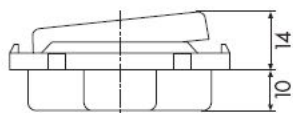

Compacta Taster Einbau alu

PRODUKT DATENBLATT

Zusammenstellung	Basiselement mit zentraler Abdeckplatte
Ausführung	Einzeltaster
Kontakte	1 Schließer
Montageart	Unterputz
Werkstoff	Kunststoff
Werkstoffgüte	Thermoplast
Oberfläche	lackiert
Farbe	Aluminium
Geeignet für Schutzart (IP)	IP20
Halogenfrei	Ja
Nennspannung	250V

711, 712, 716, 750

Compacta Taster Einbau alu

Taster
1-polig, Schließer, 10 A 250 V~, mit Schraubklemmen,
mit 10 mm Einbautiefe, mit Wippe

Bestellnummer	Artikelnummer	EAN
00623511	D 750.70	4010105623512

PEHA Elektro GmbH & Co. KG