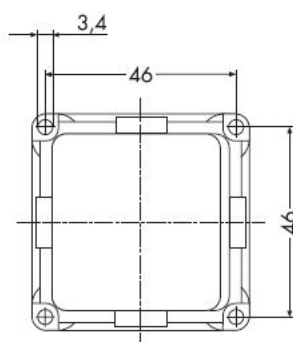

Compacta Taster Einbau alu

PRODUKT DATENBLATT

Zusammenstellung	Basiselement mit zentraler Abdeckplatte
Ausführung	Einzeltaster
Kontakte	1 Schließer
Montageart	Unterputz
Werkstoff	Kunststoff
Werkstoffgüte	Thermoplast
Oberfläche	lackiert
Farbe	Aluminium
Geeignet für Schutzart (IP)	IP20
Halogenfrei	Ja
Nennspannung	250V

711, 712, 716, 750

Compacta Taster Einbau alu

Taster
1-polig, Schließer, 10 A 250 V~, mit Schraubklemmen,
mit 10 mm Einbautiefe, mit Wippe

Bestellnummer	Artikelnummer	EAN
00623511	D 750.70	4010105623512

PEHA Elektro GmbH & Co. KG