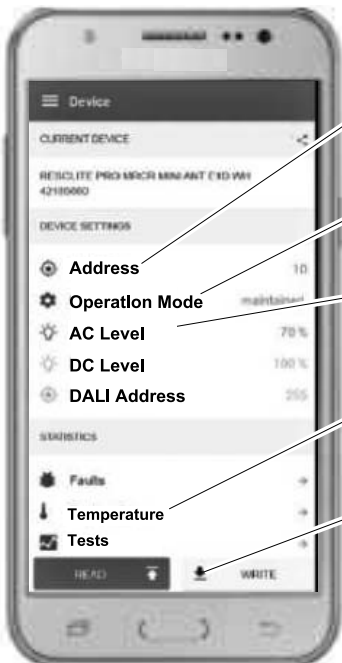

**PRO-set Pen**  
22170290

• Addressierung  
Addressing

• Kopie Konfiguration  
(Ersatzteil-Austausch)  
Copy Function  
(Spare part exchange)

• Schaltungsart  
Switching modes

Bluetooth interface zu Smartphone  
Bluetooth interface to Smartphone

**PRO-set APP**

• Addressierung  
Addressing

• Schaltungsart  
Switching modes

• Dimmwert-Änderung  
Change of Dim level

• Black box (Fehleranalyse)  
Black box (error analysis)

• Kopie Konfiguration  
(Ersatzteil-Austausch)  
Copy Function  
(Spare part exchange)