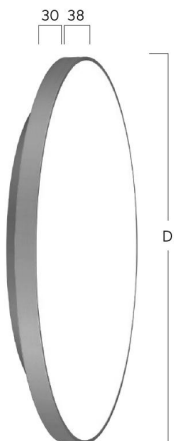

## Basic-X5

Anbauleuchte - Direkt-/ indirektstrahlend

Artikelnummer: BX5OSL-830H-D500

Abbildungen ggf. nur ähnlich, dienen als Orientierung.

Basic-X5. LED. Anbauleuchte für Wand- oder Deckenmontage. Gestufter Leuchtenkörper mit filigran sichtbarer Bauhöhe und minimalistischem Rand. Beleuchtungskörper aus hochwertigem Aluminiumprofil. Oberfläche Radiant Silver. Lichtcharakteristik: Direktstrahlend mit indirekter Lichtkorona. Farbtemperatur: 3000K (Warm White). Farbwiedergabeindex (Ra): >80. Opaldiffusor für max. Transmissionsgrad bei homogener Auflösung der Lichtpunkte. Dimmbar DALI. DxH (rund). D=

500mm. H=38+30mm. High-Power-Bestromung. 4825lm. 40W. 5,4kg. Binning initial <= MacAdam 3. IP40. Schutzklasse I. CE-, UKCA Kennzeichnung. ENEC. IK02. 220-240V. 50-60 Hz. RG0 (EN62471). Lichtstromrückgang von max. 0,4%/1.000 Betriebsstunden. Nennausfallrate von max. 0,2%/1.000 Betriebsstunden. L80B10 (tq 25°C) = 50.000h. 5 Jahre Garantie. Hersteller: Lightnet GmbH, nach ISO 9001:2015 und 50001:2018 zertifiziert.

## Basic-X5

Anbauleuchte - Direkt-/ indirektstrahlend

Artikelnummer: BX5OSL-830H-D500

Kunde / Projekt: \_\_\_\_\_

Notiz: \_\_\_\_\_

Produktname	Basic-X5
Leuchtmittel	LED
Installationstyp	Anbauleuchte
Oberfläche	Radiant Silver
Lichtverteilung	Direkt-/ indirektstrahlend
CCT	3000K
Farbwiedergabeindex (Ra)	Ra>80
Optisches System	Opaldiffusor
Steuerung	Dimmbar (DALI)
Länge L/ Ø D (mm)	D=500mm
Höhe H (mm)	H=38+30mm
Bestromung	High-Power
Leuchtenlichtstrom	4825lm
Anschlussleistung	40W
Schutzart	IP40
Prüfzeichen	ENEC
LED-Lebensdauer	L80B10 (tq 25°C) = 50.000h
Photometrischer Code	8 30 / 3 3 9
Photobiologische Klasse	RG0 (EN62471)
Indoor/Outdoor	Indoor: ta [ambient] max. 25°C
Gewicht (kg)	5,4kg