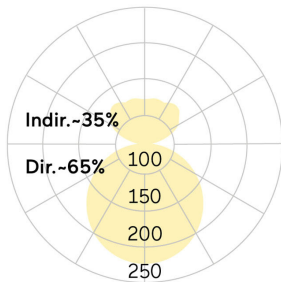

## Basic-X5

Anbauleuchte - Direkt-/ indirektstrahlend

Artikelnummer: BX5OSL-830H-D500

Abbildungen ggf. nur ähnlich, dienen als Orientierung.

Basic-X5. LED. Anbauleuchte für Wand- oder Deckenmontage. Gestufter Leuchtenkörper mit filigran sichtbarer Bauhöhe und minimalistischem Rand. Beleuchtungskörper aus hochwertigem Aluminiumprofil. Oberfläche Radiant Silver. Lichtcharakteristik: Direktstrahlend mit indirekter Lichtkorona. Farbtemperatur: 3000K (Warm White). Farbwiedergabeindex (Ra): >80. Opaldiffusor für max. Transmissionsgrad bei homogener Auflösung der Lichtpunkte. Dimmbar DALI. DxH (rund). D=

500mm. H=38+30mm. High-Power-Bestromung. 4825lm. 40W. 5,4kg. Binning initial <= MacAdam 3. IP40. Schutzklasse I. CE-, UKCA Kennzeichnung. ENEC. IK02. 220-240V. 50-60 Hz. RG0 (EN62471). Lichtstromrückgang von max. 0,4%/1.000 Betriebsstunden. Nennausfallrate von max. 0,2%/1.000 Betriebsstunden. L80B10 (tq 25°C) = 50.000h. 5 Jahre Garantie. Hersteller: Lightnet GmbH, nach ISO 9001:2015 und 50001:2018 zertifiziert.

## Basic-X5

Anbauleuchte - Direkt-/ indirektstrahlend

Artikelnummer: BX5OSL-830H-D500

Kunde / Projekt: \_\_\_\_\_

Notiz: \_\_\_\_\_

Produktname	Basic-X5
Leuchtmittel	LED
Installationstyp	Anbauleuchte
Oberfläche	Radiant Silver
Lichtverteilung	Direkt-/ indirektstrahlend
CCT	3000K
Farbwiedergabeindex (Ra)	Ra>80
Optisches System	Opaldiffusor
Steuerung	Dimmbar (DALI)
Länge L/ Ø D (mm)	D=500mm
Höhe H (mm)	H=38+30mm
Bestromung	High-Power
Leuchtenlichtstrom	4825lm
Anschlussleistung	40W
Schutzart	IP40
Prüfzeichen	ENEC
LED-Lebensdauer	L80B10 (tq 25°C) = 50.000h
Photometrischer Code	8 30 / 3 3 9
Photobiologische Klasse	RG0 (EN62471)
Indoor/Outdoor	Indoor: ta [ambient] max. 25°C
Gewicht (kg)	5,4kg