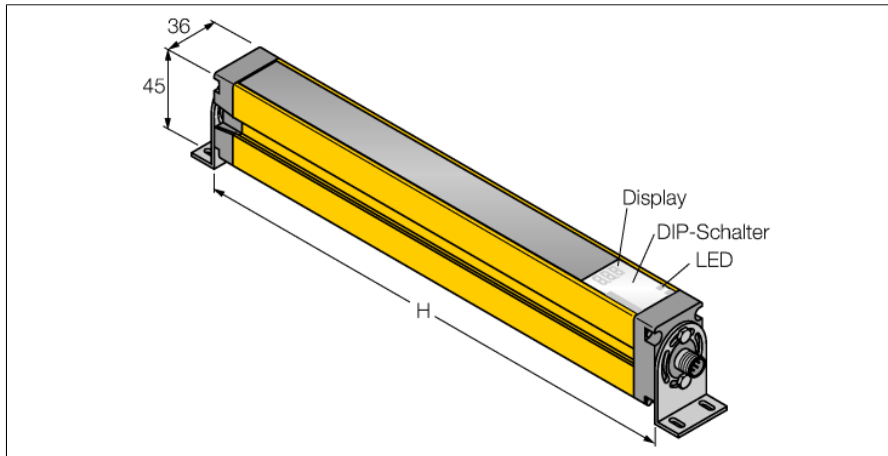

Sender
SLSE30-1200Q5

- Stecker M12 x 1, 5-polig
- Testfunktion
- Schutzart IP65
- Einstellung über DIP-Schalter
- Betriebsspannung 24 VDC \pm 15%
- Auflösung 30 mm
- Überwachungsfeldhöhe 1200 mm
- Bei jedem Gerät sind zwei Haltewinkel EZA-MBK-11 im Lieferumfang enthalten, bei Gerätelängen ab 900 mm ein zusätzlicher Haltewinkel EZA-MBK-12
- Personenschutzart Cat 4, PL e nach EN ISO 13849-1:2008
- Typ 4 nach IEC 61496-1,-2
- SIL 3 nach IEC 61508

Typenbezeichnung SLSE30-1200Q5
Ident-Nr. 3071243

Funktion Lichtvorhang
Lichtart IR
Wellenlänge 950 nm
Optische Auflösung 30 mm
Reichweite 100...18000 mm
Überwachungsfeldhöhe 1200 mm
Anzahl der Strahlen 80
Mit Mutingfunktion Nein
Umgebungstemperatur 0...+50 °C

Zulassungen CE, cULus listed

Bauform Quader, EZ-Screen
Abmessungen 45 mm x 36 mm x 1270 mm
Gehäusewerkstoff Metall, AL, Gelber Polyester
Linse Kunststoff, Acryl
Kaskadierbar Nein
Elektrischer Anschluss Steckverbinder, M12 x 1
Adernquerschnitt 5 mm²
Schutzart IP65
Vibrationsfestigkeit 10-55 Hz bei 0,35 mm
Schockprüfung 10 g bei 16 ms (6000 Zyklen)

Betriebsspannungsanzeige LED, grün

Anschlussbild

Funktionsprinzip

Der hochauflösende Personenschutz-Sicherheitslichtvorhang besteht aus Sender und Empfänger. Da das System optisch synchronisiert wird, ist keine Verdrahtung zwischen der Sende- und Empfangseinheit erforderlich. Die Sicherheitsschaltausgänge des Empfängers werden direkt mit einem Lastrelais verbunden und bewirken den sofortigen Stopp des gefährlichen Maschinenzyklus. Über die zweikanalige Überwachung des Schaltgerätes und den diversitär redundanten Aufbau, bei dem zwei Prozessoren eine gegenseitige Kontrolle bewirken, wird die Personenschutzart Typ 4 nach IEC 61496 erfüllt.